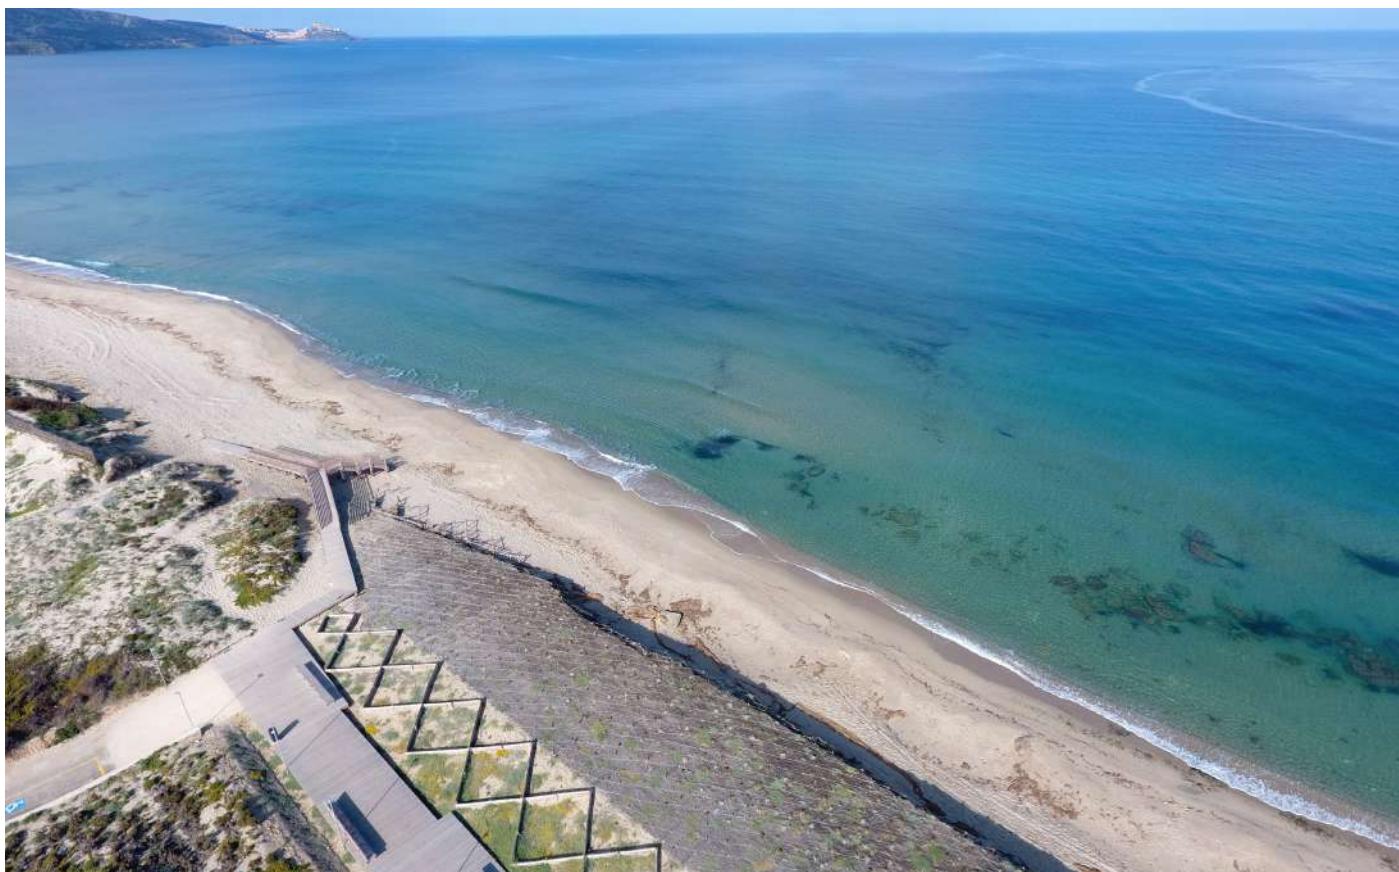

ATTICO FRONTE MARE CON SOPPALCO

ESTERNI

Attico fronte mare di recente costruzione a Valledoria, in Località La Ciaccia (SS). Luminoso ed elegante, l'attico gode di una posizione impareggiabile con una vista suggestiva su tutta la Baia dei Tramonti e sul Golfo dell'Asinara. Dall'ampio Soggiorno e dalla Veranda abitale si potranno ammirare, infatti, i meravigliosi tramonti che la nostra zona offre.

PREZZO

210.000 €

 ATLANTIDE
IMMOBILIARE SARDEGNA

PIANTA

TERRITORIO

Valledoria e San Pietro a Mare sono al centro della Baia dei Tramonti, Valledoria è una delle località più importanti della Valle del Coghinas. Centro Commerciale della Baia dei Tramonti, Valledoria fa del turismo il suo punto di forza più attivo correlato al settore agricolo, da sempre un pilastro dell'economia locale.

La principale spiaggia di Valledoria è San Pietro a Mare, con la sua estesa Pineta e una spiaggia di sabbia dorata di 5 km, spiaggia affiancata al SIC della Foce, orgoglio della popolazione.

Valledoria ha due frazioni Marine, la prima è La Muddizza, un piccolo Borgo che si affaccia su San Pietro a Mare ed è poco distante dalle più intime spiagge di Maragnani e La Ciaccia, a cui è ben collegata attraverso un camminamento pedonale e ciclabile; dal punto di vista immobiliare offre una vista mare suggestiva. La seconda frazione Marina è La Ciaccia, anch'esso un piccolo Borgo con ottimi servizi e vicino alle spiagge; da sottolineare l'accesso alle spiagge di Maragnani e San Pietro a Mare.