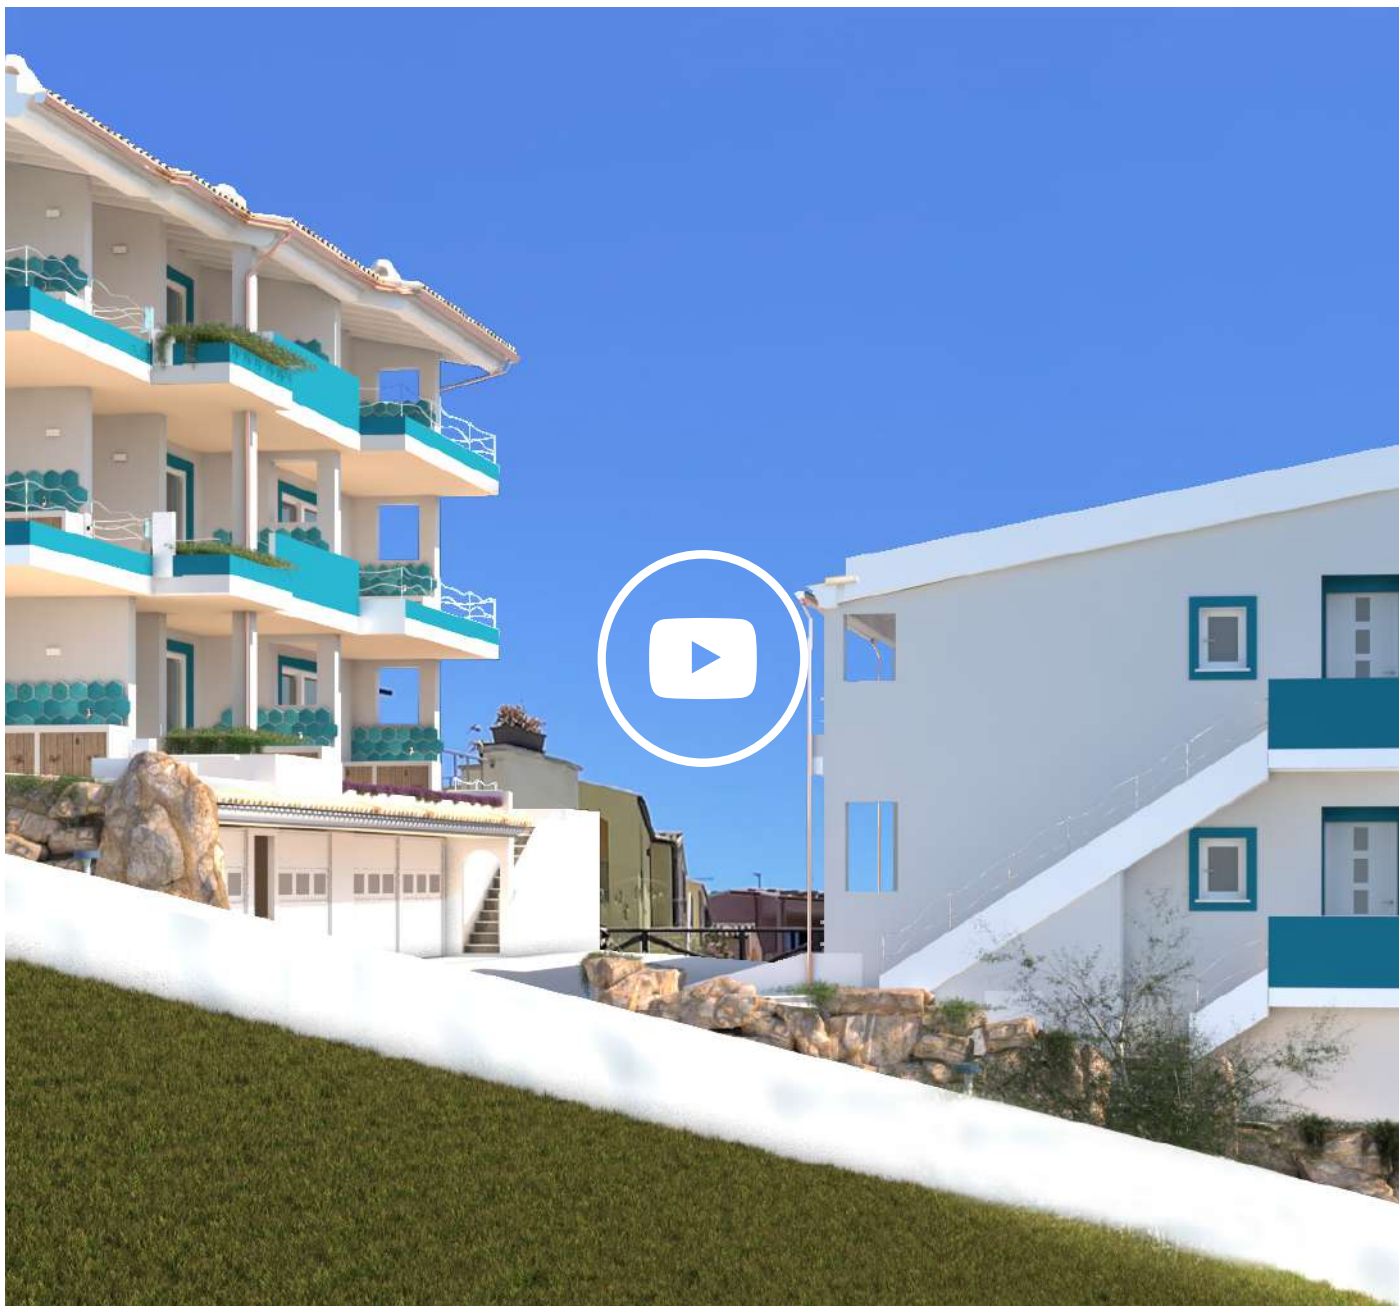

CLICCA QUI
VISITA IL NOSTRO SITO

TORNA ALL' ANNUNCIO

VIENI A TROVARCI

Valledoria

Castelsardo

GUARDA IL VIDEO

SCRIVICI

ATLANTIDE
IMMOBILIARE SARDEGNA