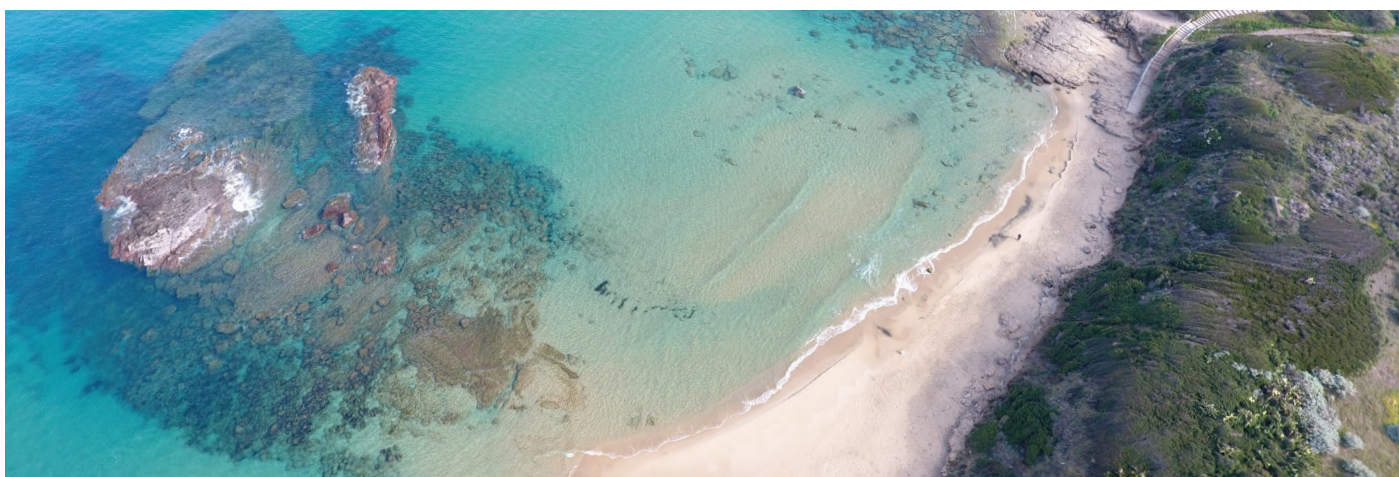

TRILOCALE PIANO TERRA CON PISCINA

ESTERNI

Elegante trilocale completamente arredato a Castelsardo, Loc. Lu Bagnu (SS).

INTERNI

Il Trilocale è così composto: vista mare, piano terra in un elegante Residence con piscina, ampio soggiorno / cucina, due grandi camere da letto, bagno, veranda privata con cancello in ferro battuto.

PREZZO

119.000 €

 **ATLANTIDE**
IMMOBILIARE SARDEGNA

PIANTA

TERRITORIO

Castelsardo è un Borgo Marino che si sviluppa articolandosi in insenature frastagliate di natura trachitica fino alla spiaggia sabbiosa di "Lu Bagnu" e un Porticciolo Turistico chiamato "Frigianu".

Lu Bagnu (Balneum) è la frazione Marina che si affaccia sulle spiagge , dove è presente una nostra Sede.

Le spiagge sono di sabbia dorata e l'acqua è cristallina e da parecchi anni conquista puntualmente la prestigiosa Bandiera Blu. Castelsardo ha un panorama che sia apre sulle acque cristalline di tutto il litorale della Baia dei Tramonti e del Golfo dell'asinara. E' un paese ricco di storia, arte e artigianato, di tradizioni secolari antichissime ancora oggi, ed è caratterizzato da costruzioni medievali come la sua Rocca dei Doria - Castelgenovese e il suo Museo dell'intreccio e dal sito prenuragico della Rocca dell'Elefante.