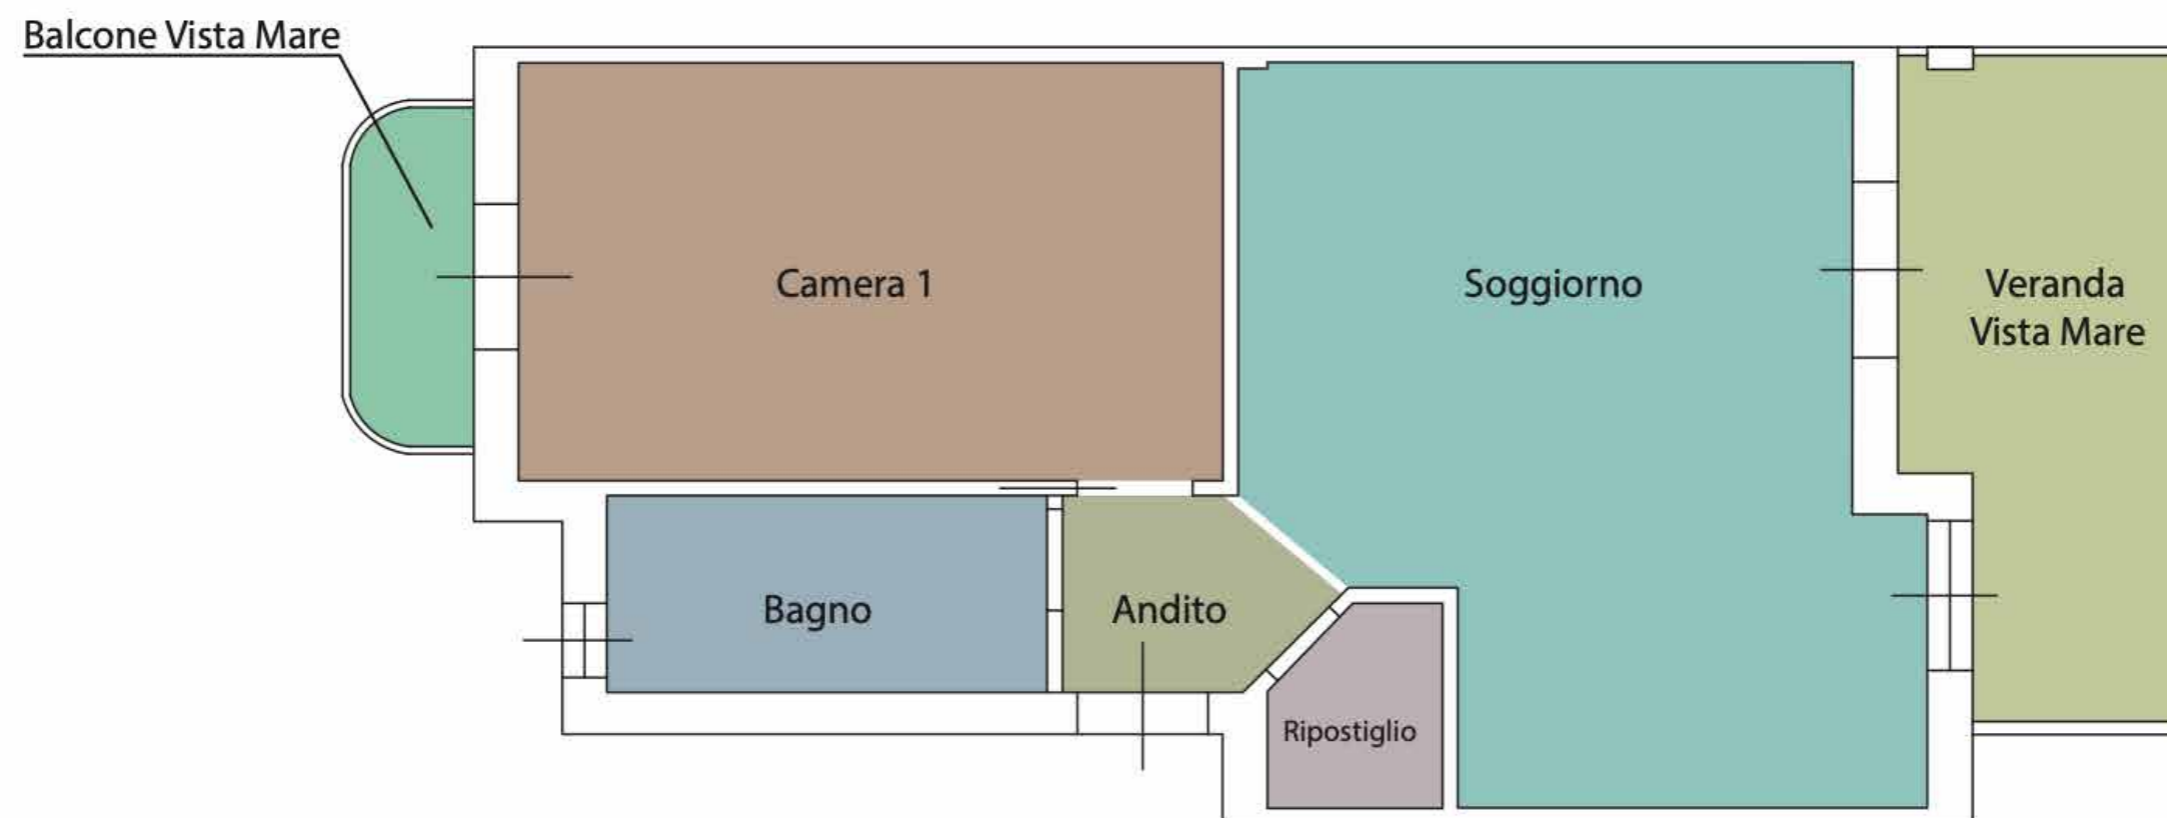

Bilocale 6 posti letto - 150 metri dal Mare

Località : Valledoria Marina - La Ciaccia

Distanza dalla Spiaggia : 150 metri

Aeroporti : Olbia 80 Km / Alghero 75 Km

Porti : Porto Torres 45 km / Olbia 80 Km / Golfo Aranci 95 Km

Gli interni

Balcone

Ingresso e posto auto

Il progetto

La casa

La Ciaccia

La Ciaccia

I Luoghi