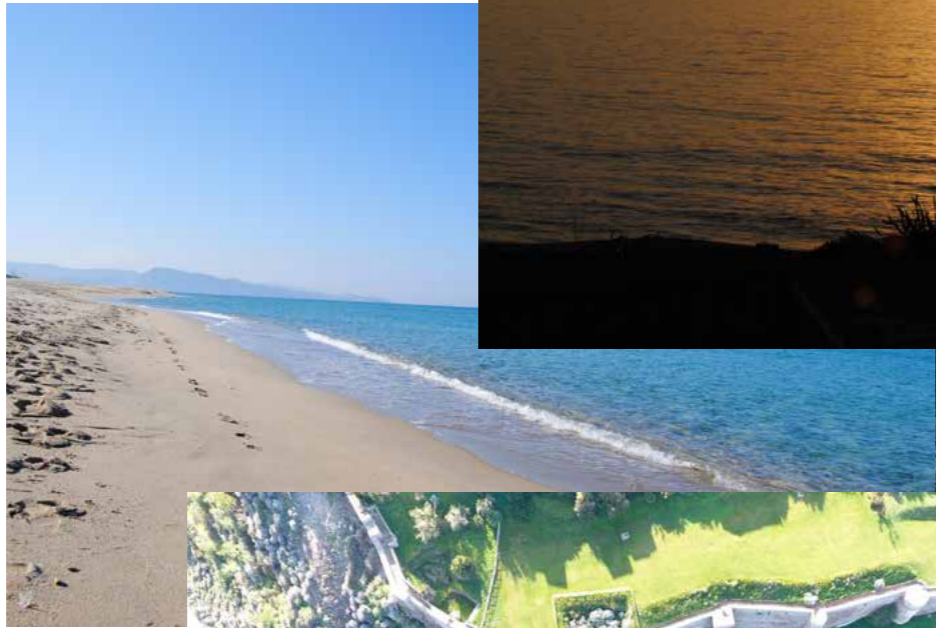

Bilocale 6 posti letto - 150 metri dal Mare

Località : Valledoria Marina - La Ciaccia

Distanza dalla Spiaggia : 150 metri

Aeroporti : Olbia 80 Km / Alghero 75 Km

Porti : Porto Torres 45 km / Olbia 80 Km / Golfo Aranci 95 Km

Gli interni

Balcone

Ingresso e posto auto

Il progetto

La casa

La Ciaccia

La Ciaccia

I Luoghi