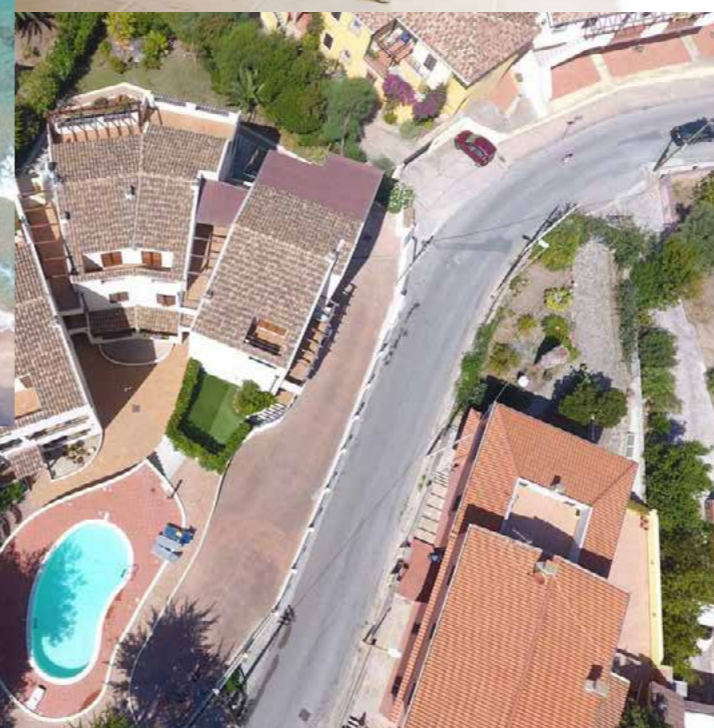

Trilocale piano terra con giardino e piscina
Castelsardo Marina - Lu Bagnu

Località : Castelsardo Marina - Lu Bagnu

Distanza dalla Spiaggia : 500 metri

Prezzo : € 140.000,00

Aeroporti : Olbia 80 Km / Alghero 75 Km

Porti : Porto Torres 45 km / Olbia 80 Km / Golfo Aranci 95 Km

Descrizione :

- Soggiorno**
- Camere : 2**
- Bagni : 1**
- Piscina condominiale**
- Giardino di proprietà**
- Veranda coperta**

Scorrevole su giardino di proprietà

Spazio esterno di proprietà

Il progetto

La casa

Castelsardo Marina - Lu Bagnu

I Luoghi

Le tradizioni e i Sapori

CLICCA QUI

www.atlantideimmobiliare.com