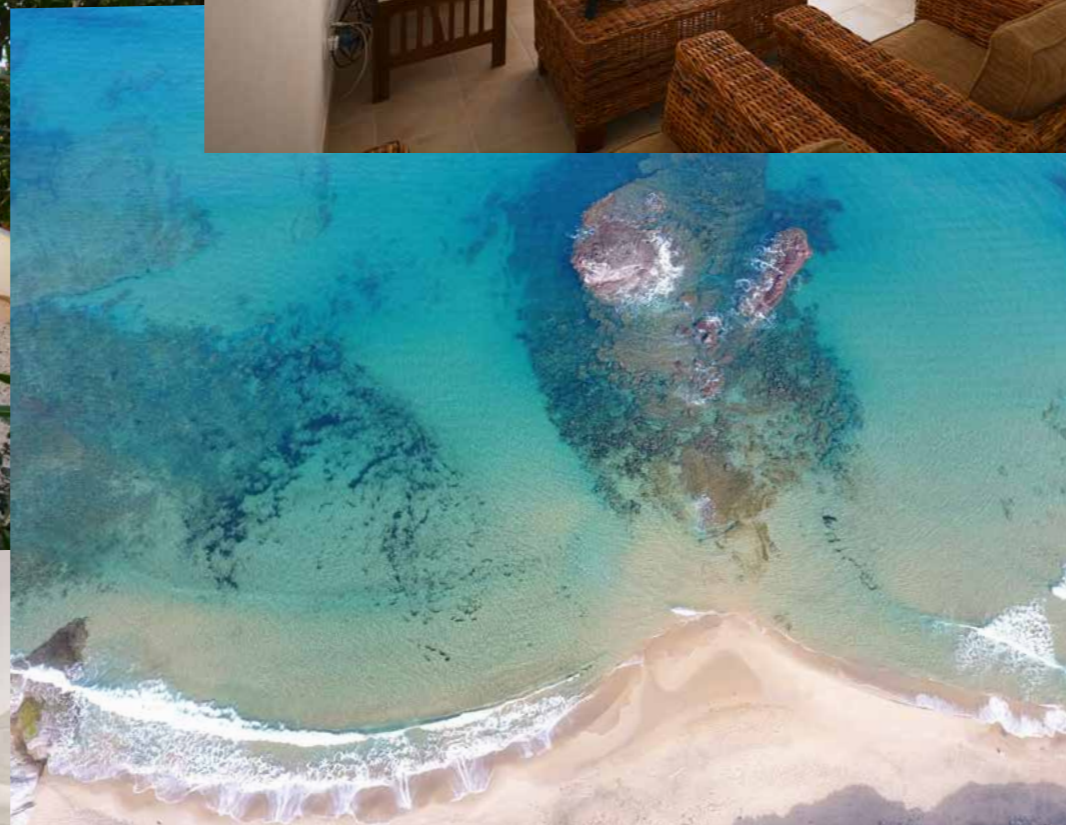

Trilocale piano terra con giardino e piscina
Castelsardo Marina - Lu Bagnu

Località : Castelsardo Marina - Lu Bagnu

Distanza dalla Spiaggia : 500 metri

Prezzo : € 140.000,00

Aeroporti : Olbia 80 Km / Alghero 75 Km

Porti : Porto Torres 45 km / Olbia 80 Km / Golfo Aranci 95 Km

Descrizione :

- Soggiorno**
- Camere : 2**
- Bagni : 1**
- Piscina condominiale**
- Giardino di proprietà**
- Veranda coperta**

Scorrevole su giardino di proprietà

Spazio esterno di proprietà

Il progetto

La casa

Castelsardo Marina - Lu Bagnu

I Luoghi

Le tradizioni e i Sapori

CLICCA QUI

www.atlantideimmobiliare.com