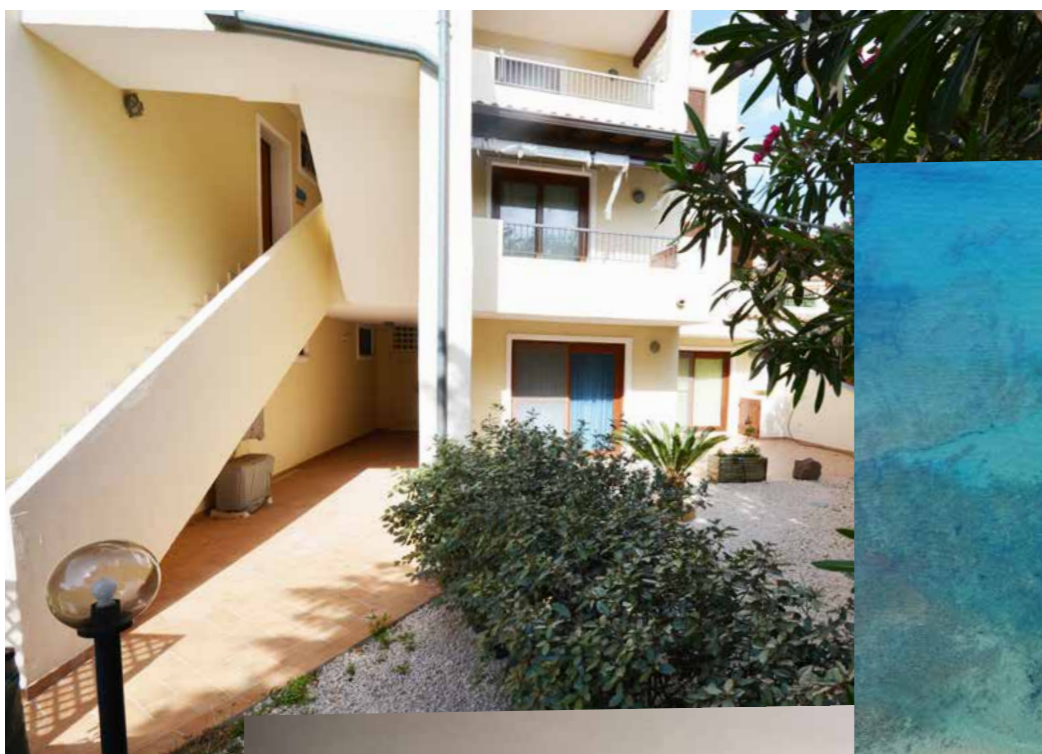

Trilocale piano terra con giardino e piscina
Castelsardo Marina - Lu Bagnu

Località : Castelsardo Marina - Lu Bagnu

Distanza dalla Spiaggia : 500 metri

Prezzo : € 140.000,00

Aeroporti : Olbia 80 Km / Alghero 75 Km

Porti : Porto Torres 45 km / Olbia 80 Km / Golfo Aranci 95 Km

Descrizione :

- Soggiorno**
- Camere : 2**
- Bagni : 1**
- Piscina condominiale**
- Giardino di proprietà**
- Veranda coperta**

Scorrevole su giardino di proprietà

Soggiorno

Soggiorno - Angolo cottura

Gli interni

Camera padronale

Camera padronale

Seconda camera da letto

Esterno di proprietà

Giardino di proprietà

Spazio esterno di proprietà

Il progetto

La casa

Castelsardo Marina - Lu Bagnu

I Luoghi

Le tradizioni e i Sapori

CLICCA QUI

www.atlantideimmobiliare.com