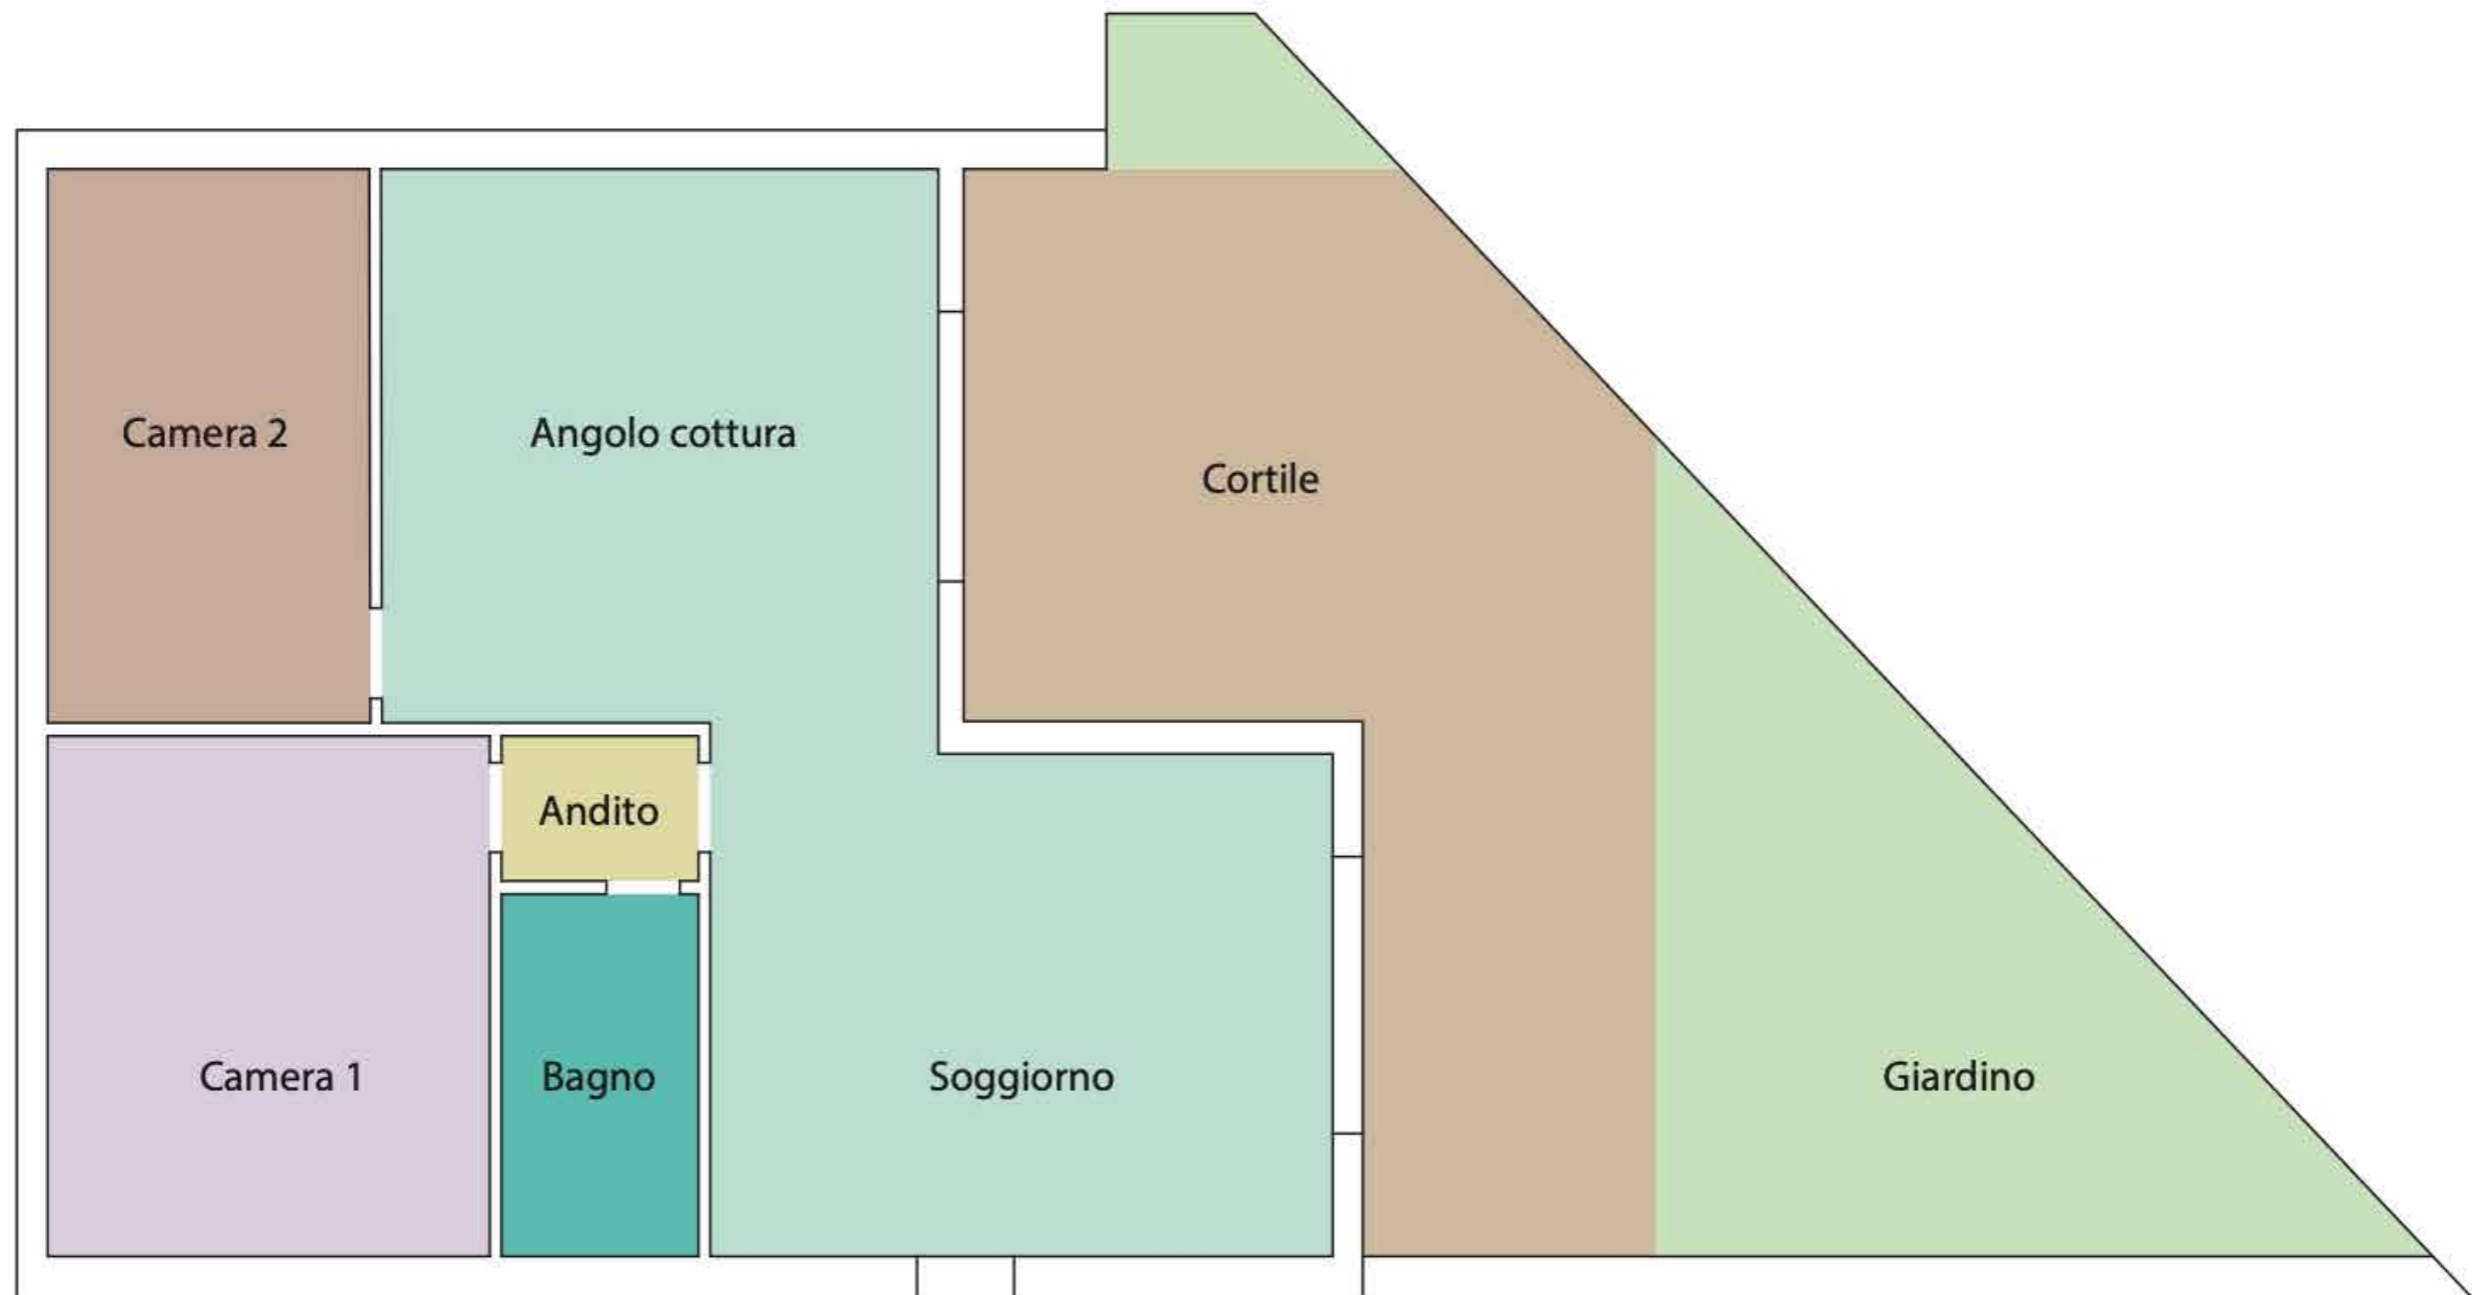

Il progetto