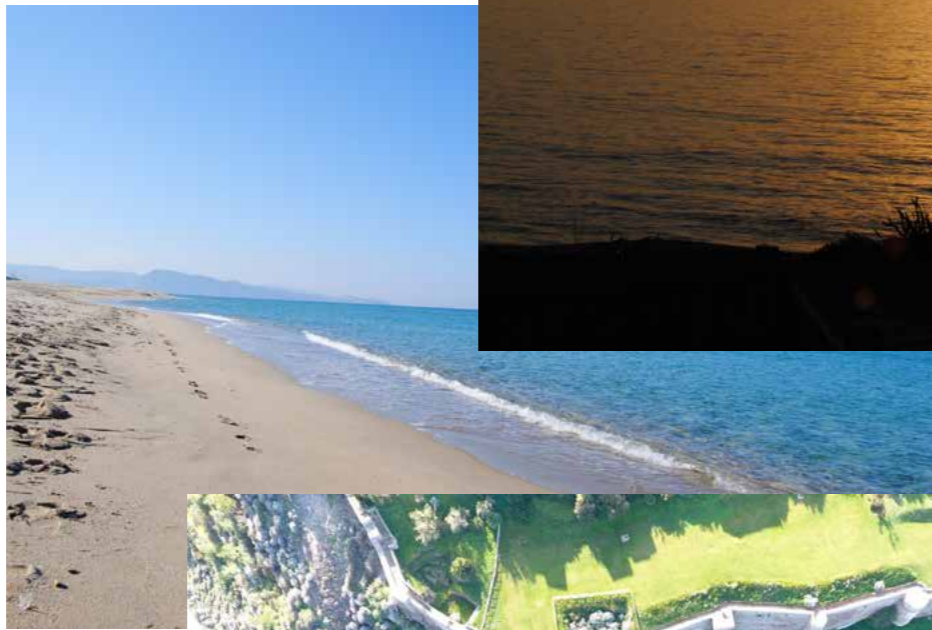

Trilocale piano terra con giardino e piscina
Castelsardo Marina - Lu Bagnu

Località : Castelsardo Marina - Lu Bagnu

Distanza dalla Spiaggia : 500 metri

Prezzo : € 140.000,00

Aeroporti : Olbia 80 Km / Alghero 75 Km

Porti : Porto Torres 45 km / Olbia 80 Km / Golfo Aranci 95 Km

Descrizione :

- Soggiorno**
- Camere : 2**
- Bagni : 1**
- Piscina condominiale**
- Giardino di proprietà**
- Veranda coperta**

Scorrevole su giardino di proprietà

Spazio esterno di proprietà

Il progetto

La casa

Castelsardo Marina - Lu Bagnu

I Luoghi

Le tradizioni e i Sapori

CLICCA QUI

www.atlantideimmobiliare.com