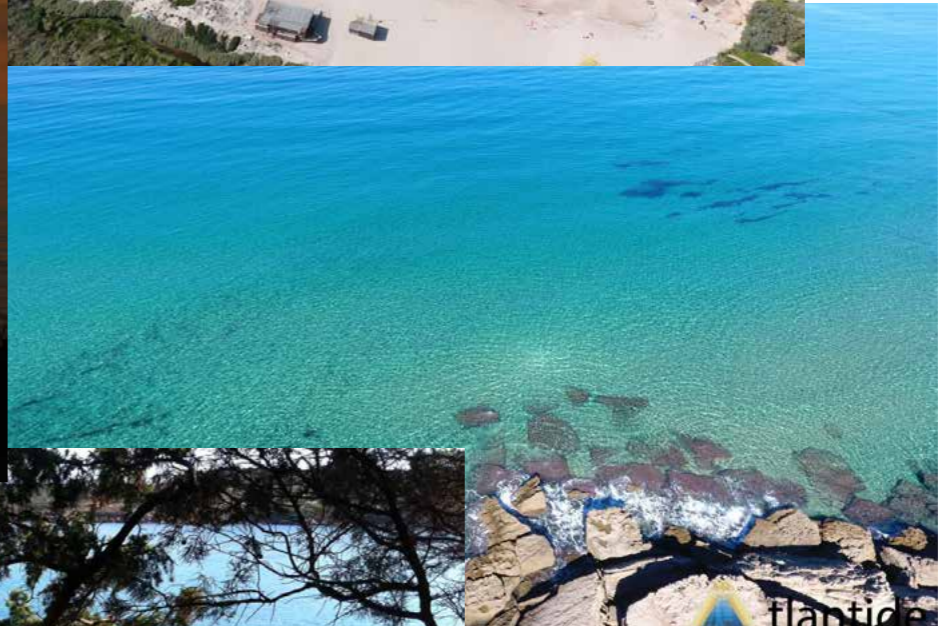

Trilocale piano terra con giardino e piscina
Castelsardo Marina - Lu Bagnu

Località : Castelsardo Marina - Lu Bagnu

Distanza dalla Spiaggia : 500 metri

Prezzo : € 140.000,00

Aeroporti : Olbia 80 Km / Alghero 75 Km

Porti : Porto Torres 45 km / Olbia 80 Km / Golfo Aranci 95 Km

Descrizione :

- Soggiorno**
- Camere : 2**
- Bagni : 1**
- Piscina condominiale**
- Giardino di proprietà**
- Veranda coperta**

Scorrevole su giardino di proprietà

Spazio esterno di proprietà

Il progetto

La casa

Castelsardo Marina - Lu Bagnu

I Luoghi

Le tradizioni e i Sapori

CLICCA QUI

www.atlantideimmobiliare.com