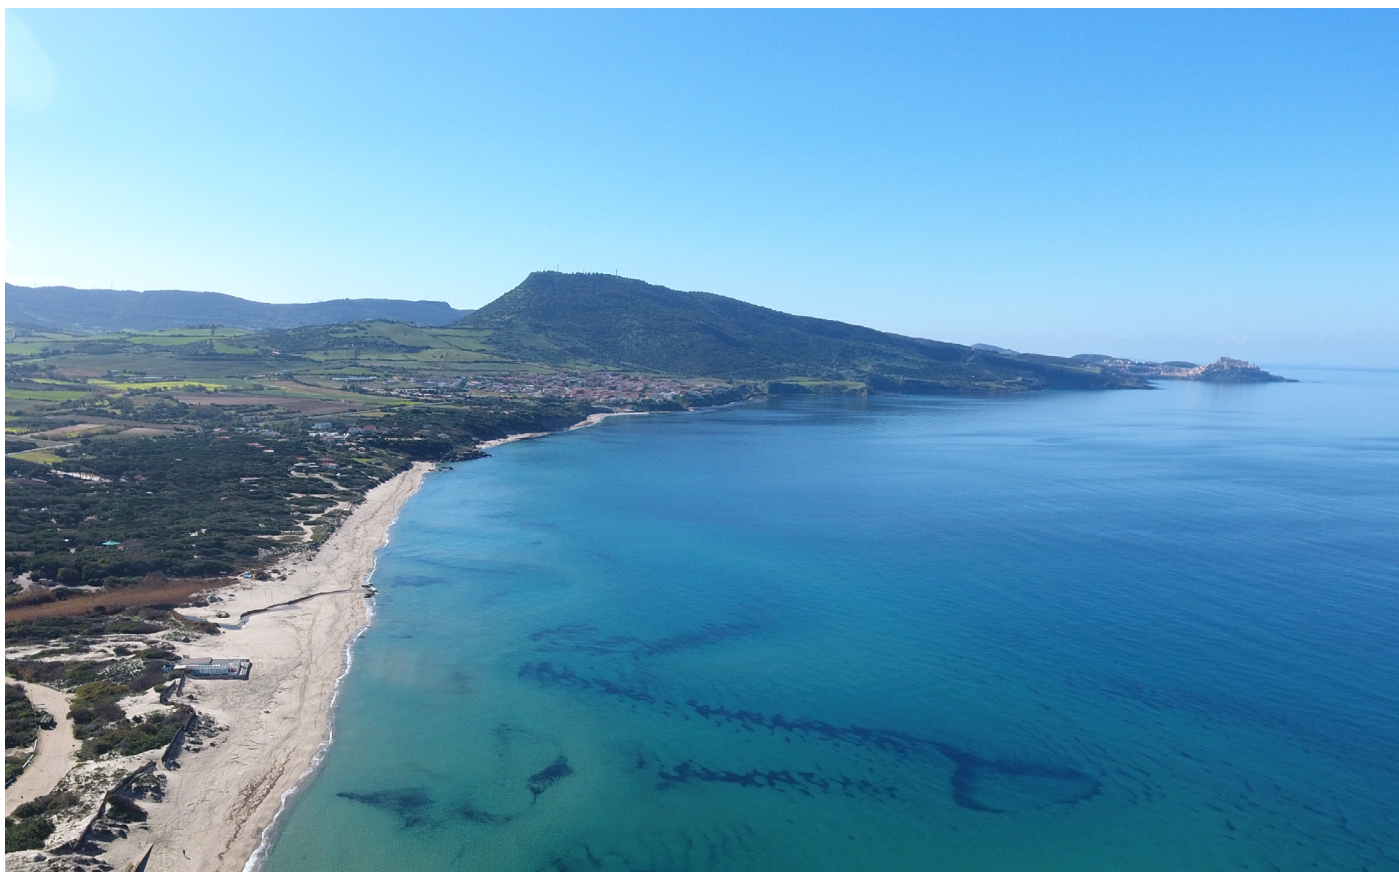

## ESTERNI

**Villa con giardino privato a Valledoria, località La Ciaccia (SS).  
A pochi passi dalla spiaggia, in una zona molto tranquilla e residenziale, la Villa  
è in ottimo stato, completamente arredata e in pronta consegna.**

# TERRITORIO

Valledoria e San Pietro a Mare sono al centro della Baia dei Tramonti, Valledoria è una delle località più importanti Valle del Coghinas. Centro commerciale della Baia dei Tramonti, Valledoria fa del turismo il suo punto di forza più attivo correlato al settore agricolo, da sempre un pilastro dell'economia locale. La principale spiaggia di Valledoria è San Pietro a Mare, con la sua estesa Pineta e una spiaggia di sabbia dorata di 5 km, spiaggia affiancata al SIC della Foce, orgoglio della popolazione. Valledoria ha due frazioni Marine, la prima è la Muddizza, un piccolo Borgo che si affaccia su San Pietro a Mare, ed è poco distante della più intime spiagge di Maragnani e La Ciaccia a cui è ben collegata attraverso un camminamento pedonale e ciclabile, dal punto di vista immobiliare offre una vista mare suggestiva. La seconda Frazione Marina è La Ciaccia, anch'esso un piccolo Borgo con ottimi servizi e vicino alle spiagge, da sottolineare l'accesso alle spiagge di Maragnani e San Pietro a Mare.