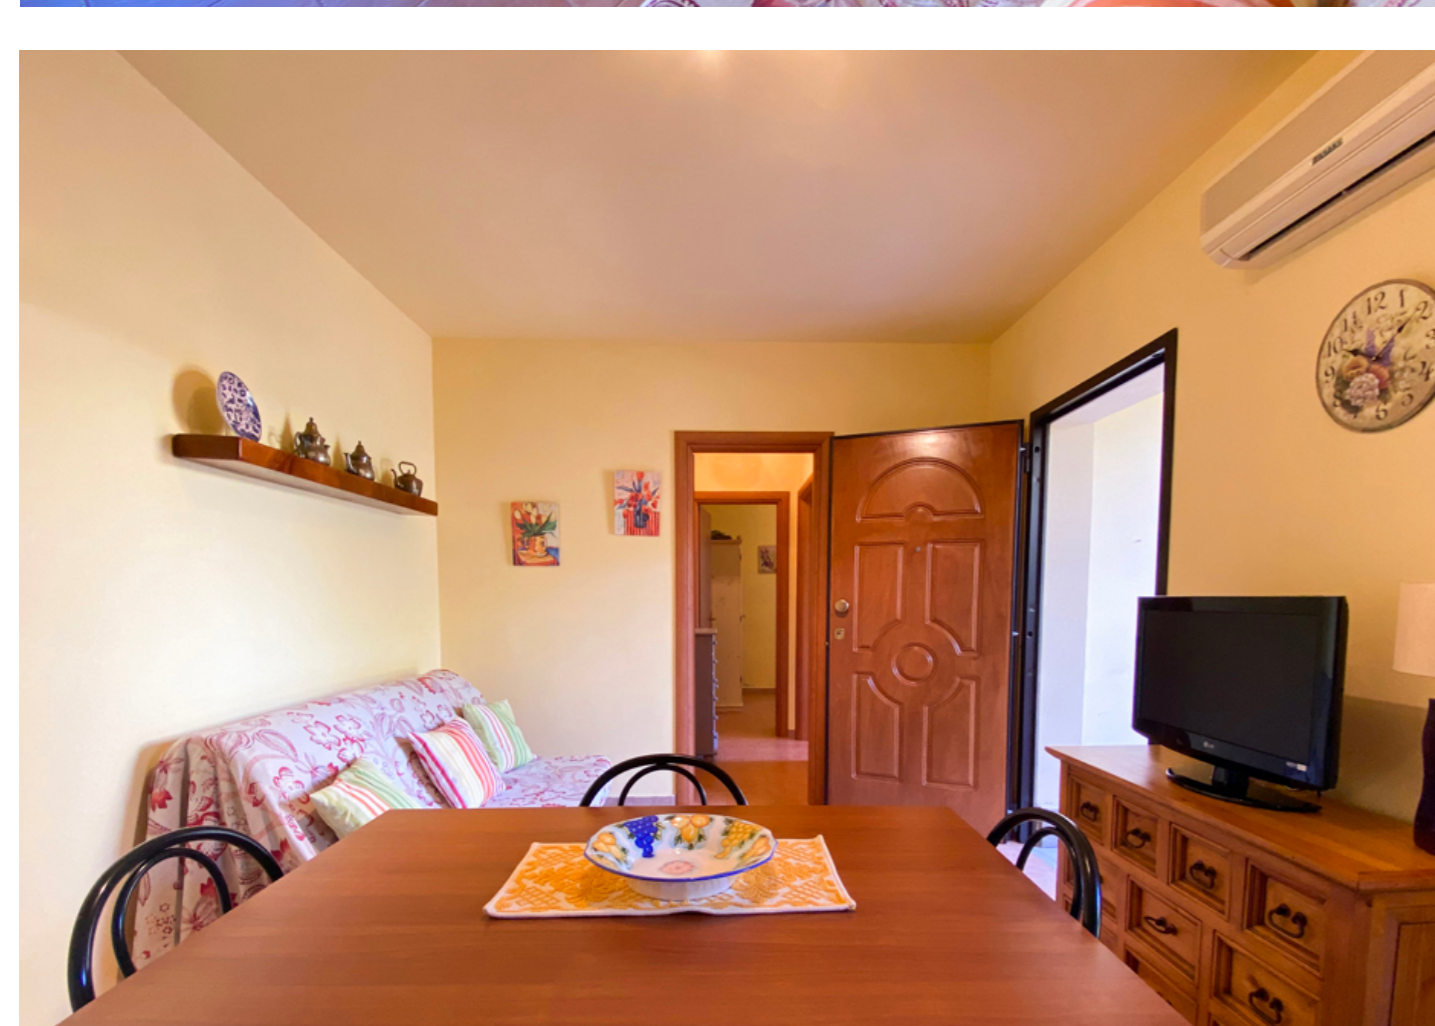

ESTERNI

INTERNI

BAGNI E CAMERE

PREZZO
87 000 €
Immersa nella famosa pineta di Valledoria

PIANTA

TERRITORIO

TORNA ALL'ANNUNCIO

CLICCA QUI
VISITA IL NOSTRO SITO

GUARDA IL VIDEO

VIENI A TROVARCI
VALLEDORIA

CASTELSARDO

SCRIVICI