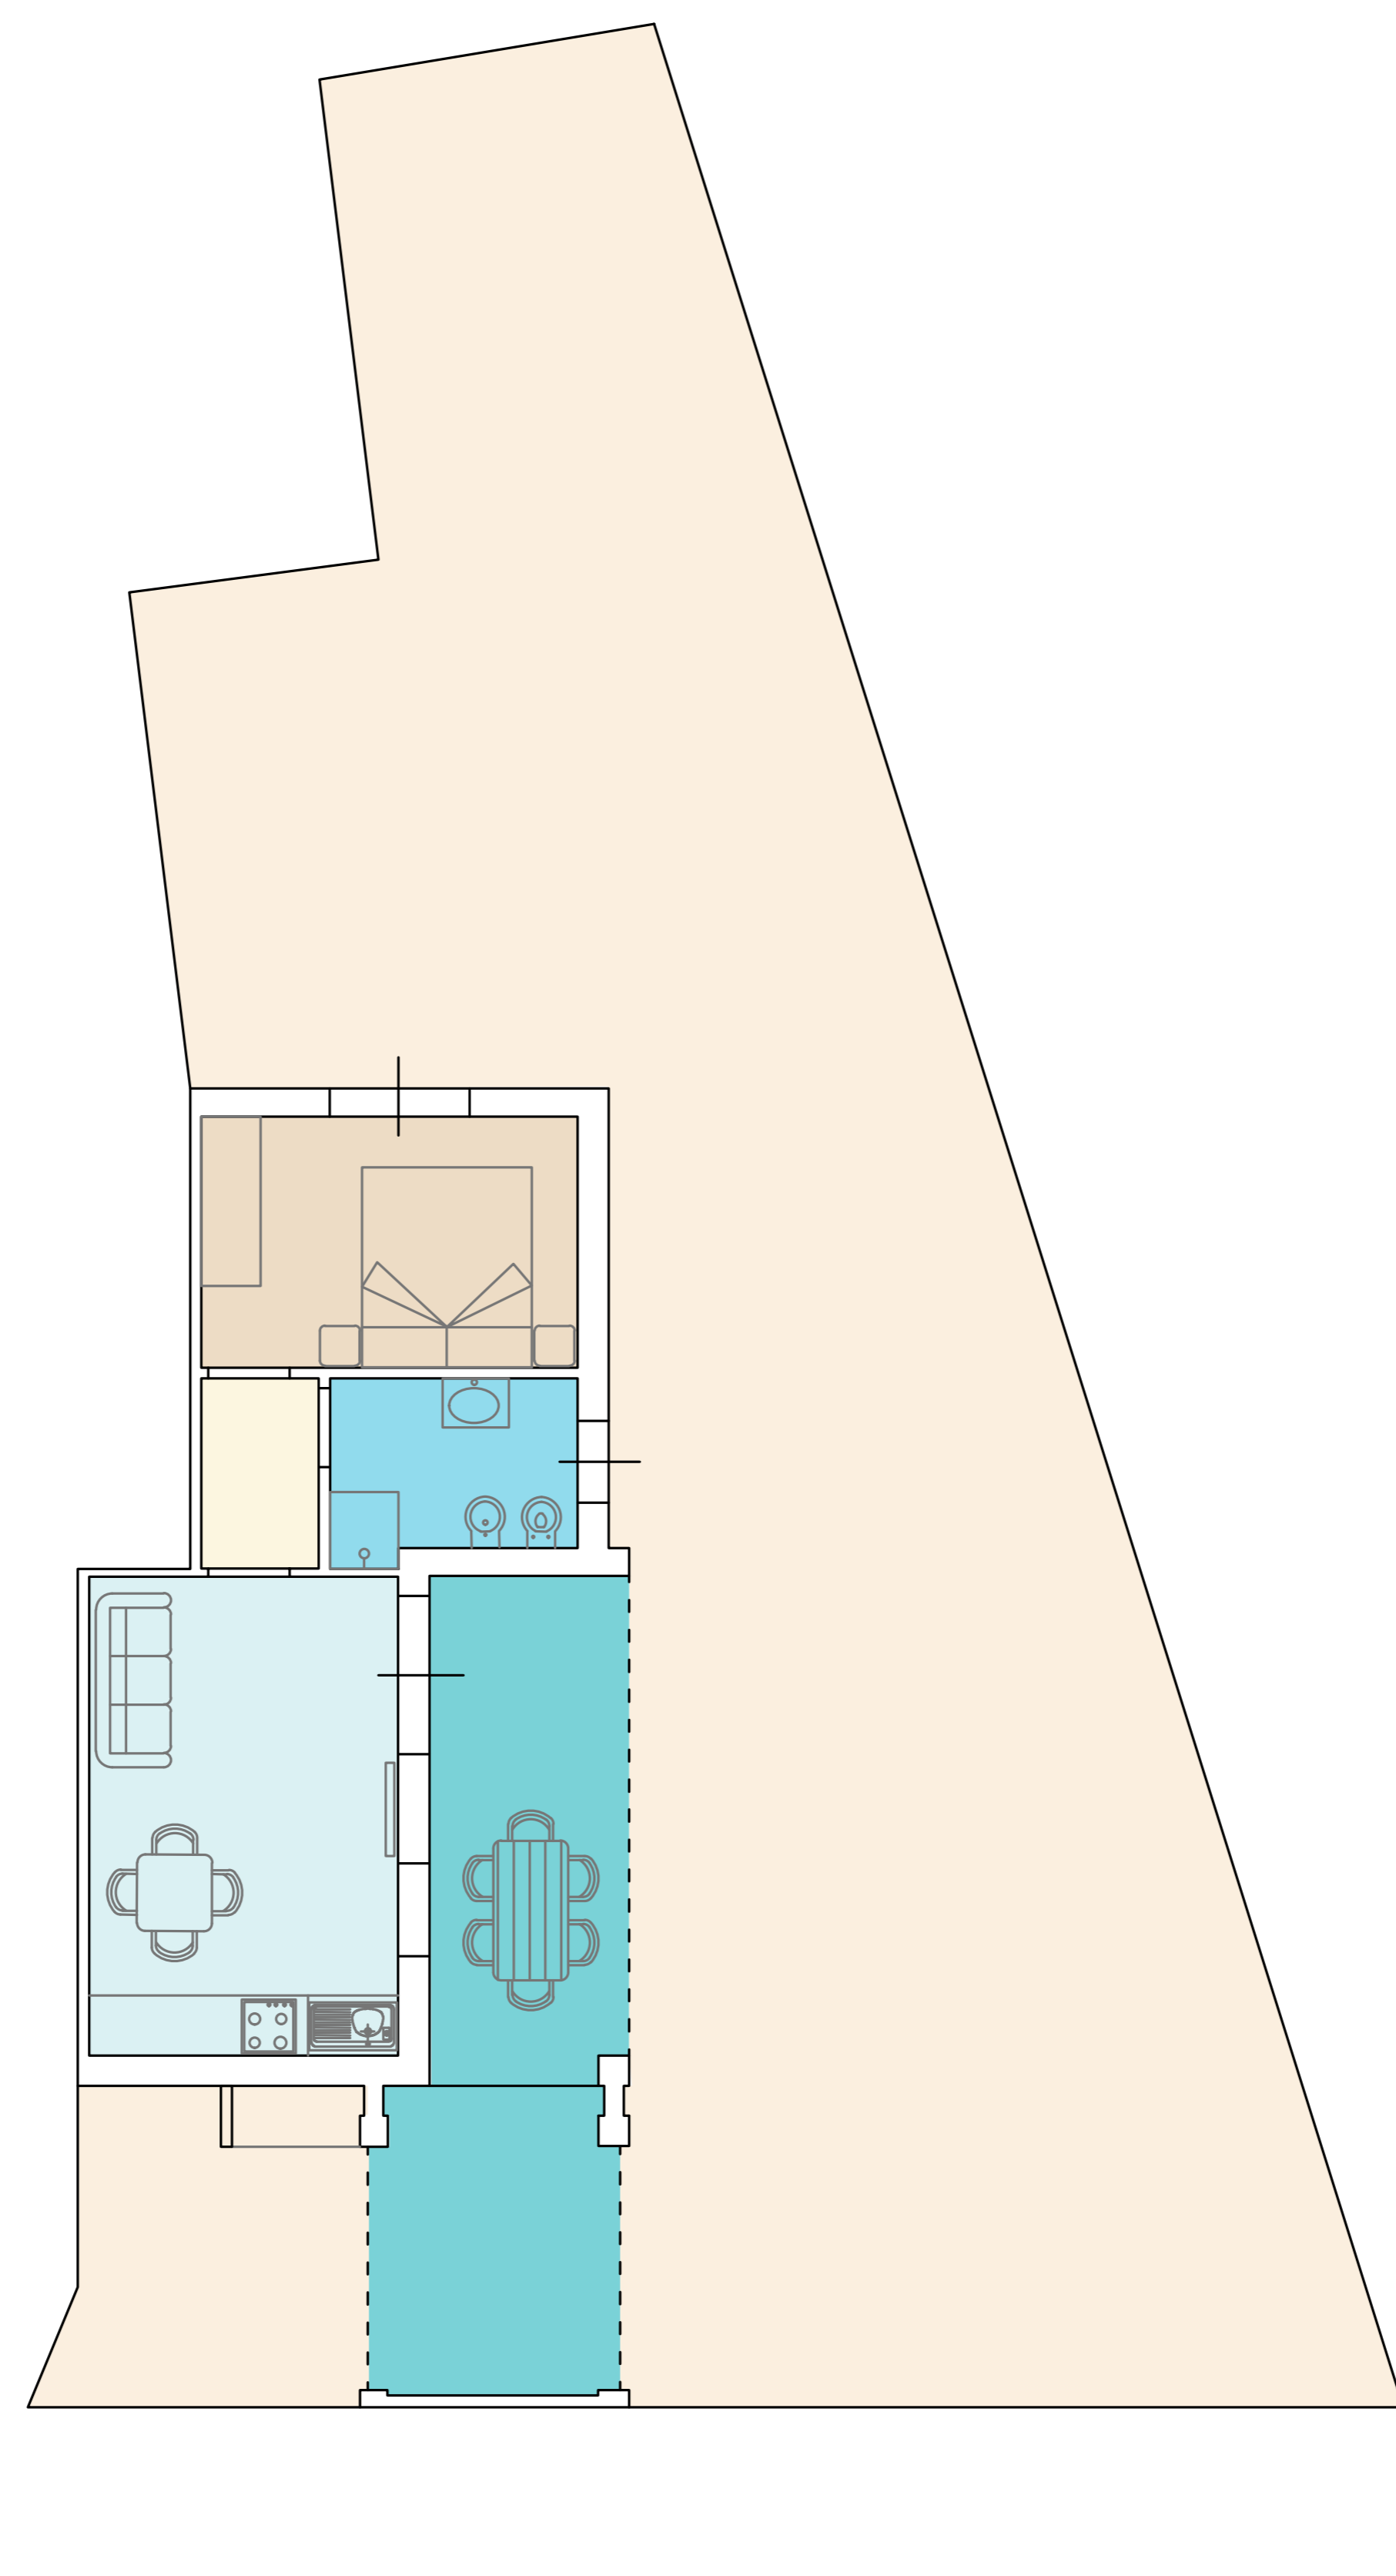

ESTERNI

INTERNI

BAGNI E CAMERE

PREZZO
87 000 €
Immersa nella famosa pineta di Valledoria

PIANTA

TERRITORIO

TORNA ALL'ANNUNCIO

CLICCA QUI
VISITA IL NOSTRO SITO

GUARDA IL VIDEO

VIENI A TROVARCI
VALLEDORIA

CASTELSARDO

SCRIVICI