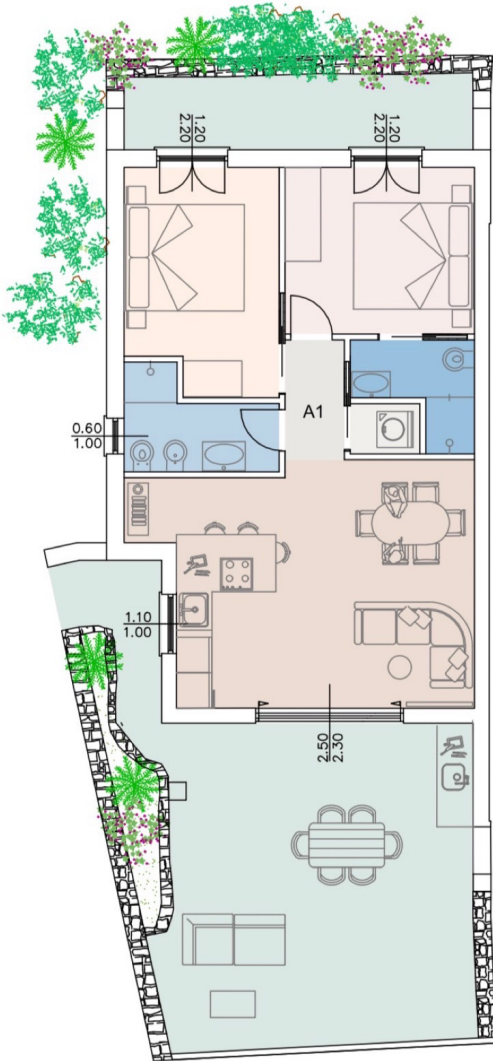

PIANTA BILOCALE E TRILOCALE