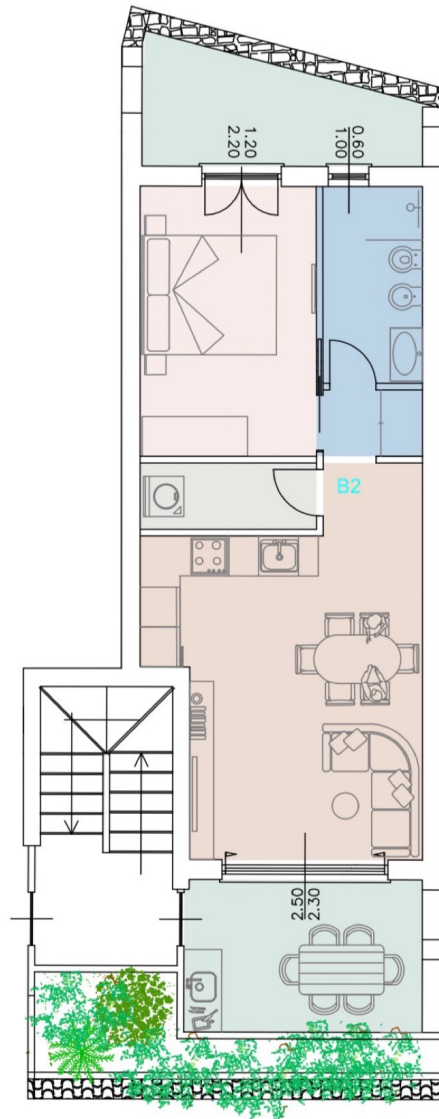

PIANTA BILOCALE E TRILOCALE