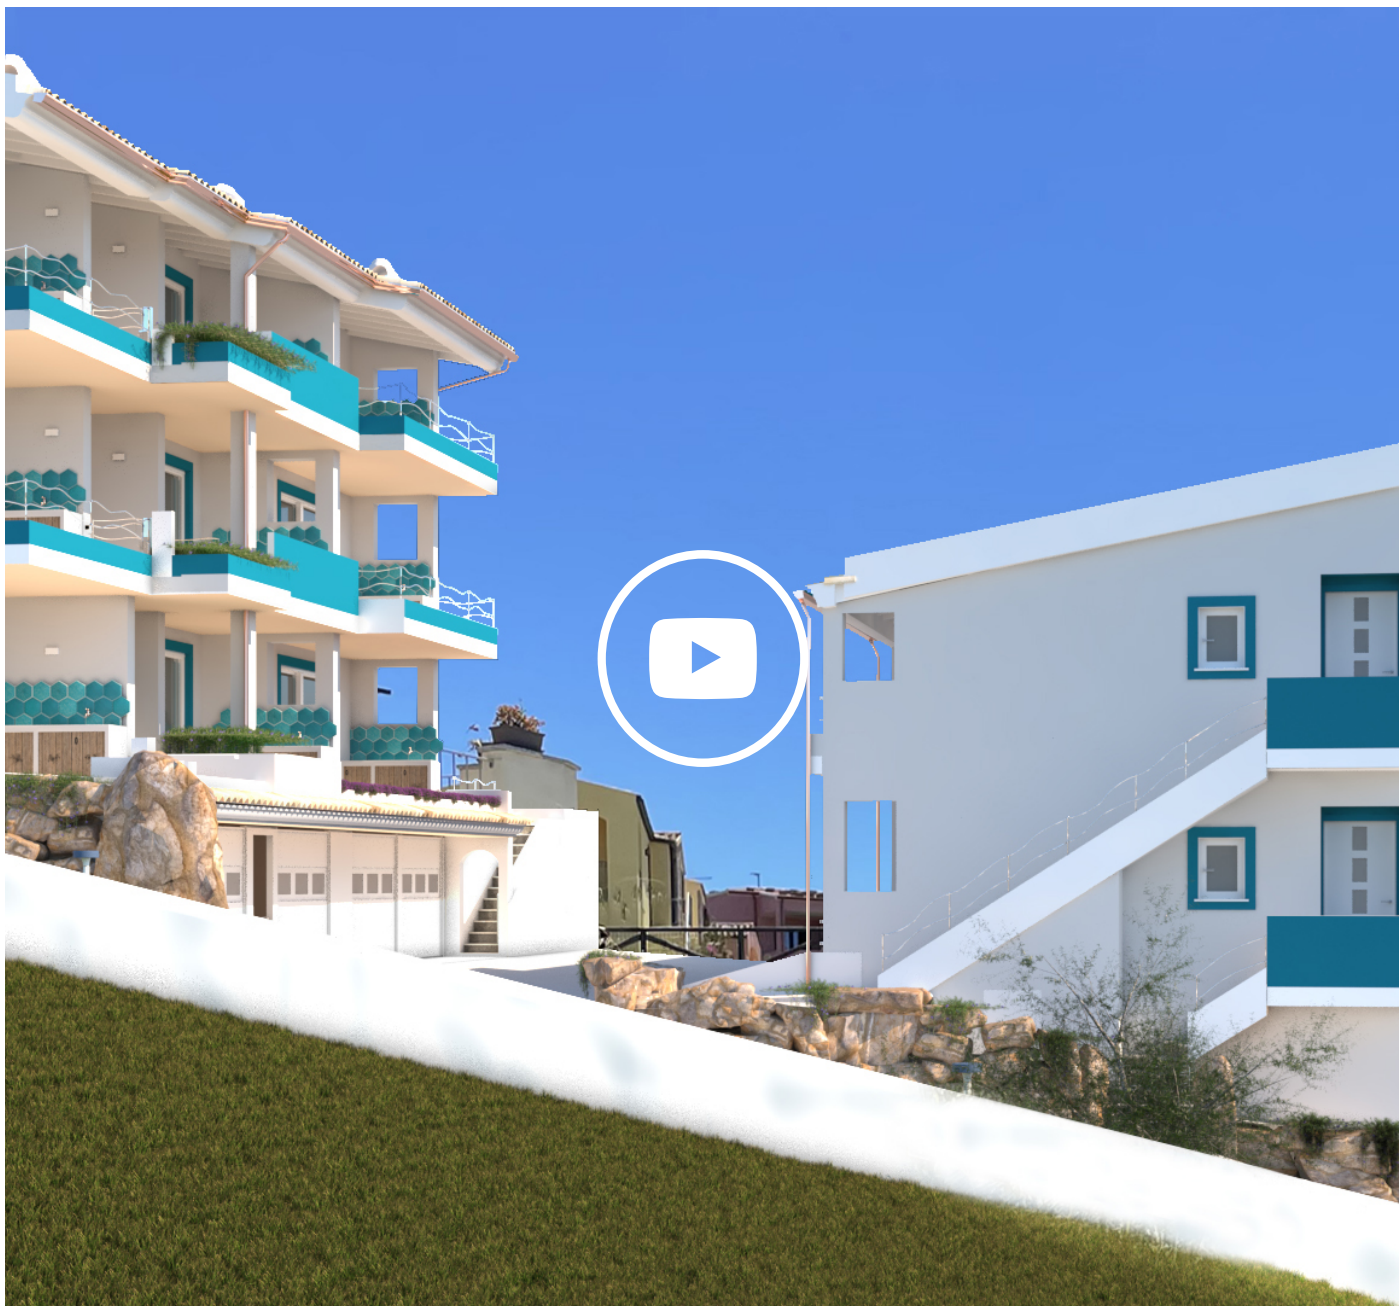

**NUOVI APPARTAMENTI FRONTE MARE
AQUAMARINA**

POSIZIONE

Il progetto AQUAMARINA è situato a Badesi (SS), in una posizione di dominio su tutta la Baia dei Tramonti che permette di regalare ad ogni appartamento una spettacolare vista mare e tramonti.

ESTERNI

La residenza è composta da due eleganti strutture di soli 9 unità abitative. Sono disponibili Bilocali e Trilocali. Gli appartamenti sono tutti composti da sala pranzo panoramica e da veranda coperta panoramica. I trilocali oltre ad avere due camere matrimoniali, hanno il plus del secondo bagno. Possibilità di Garage e Posti Auto.

PREZZO

Bilocali da 100.000€

Trilocali da 149.000€

PIANTA BILOCALE E TRILOCALE

TERRITORIO

Badesi è un centro caratterizzato da un crescente turismo che vivacizza questo territorio, è un paese che cresce anno dopo anno dal punto di vista dei servizi e delle opportunità.

Badesi fa delle sue spiagge la sua forza, offre panorami mozzafiato sulla Baia dei Tramonti, la sua spiaggia maestra è li Junchi, una spiaggia importante dal punto di vista dello spazzo e sedei servizi Balneari, altre spiagge che la caratterizzano sono Li Mindi e Li Feruli, distese di sabbia e di mare spettacolari.