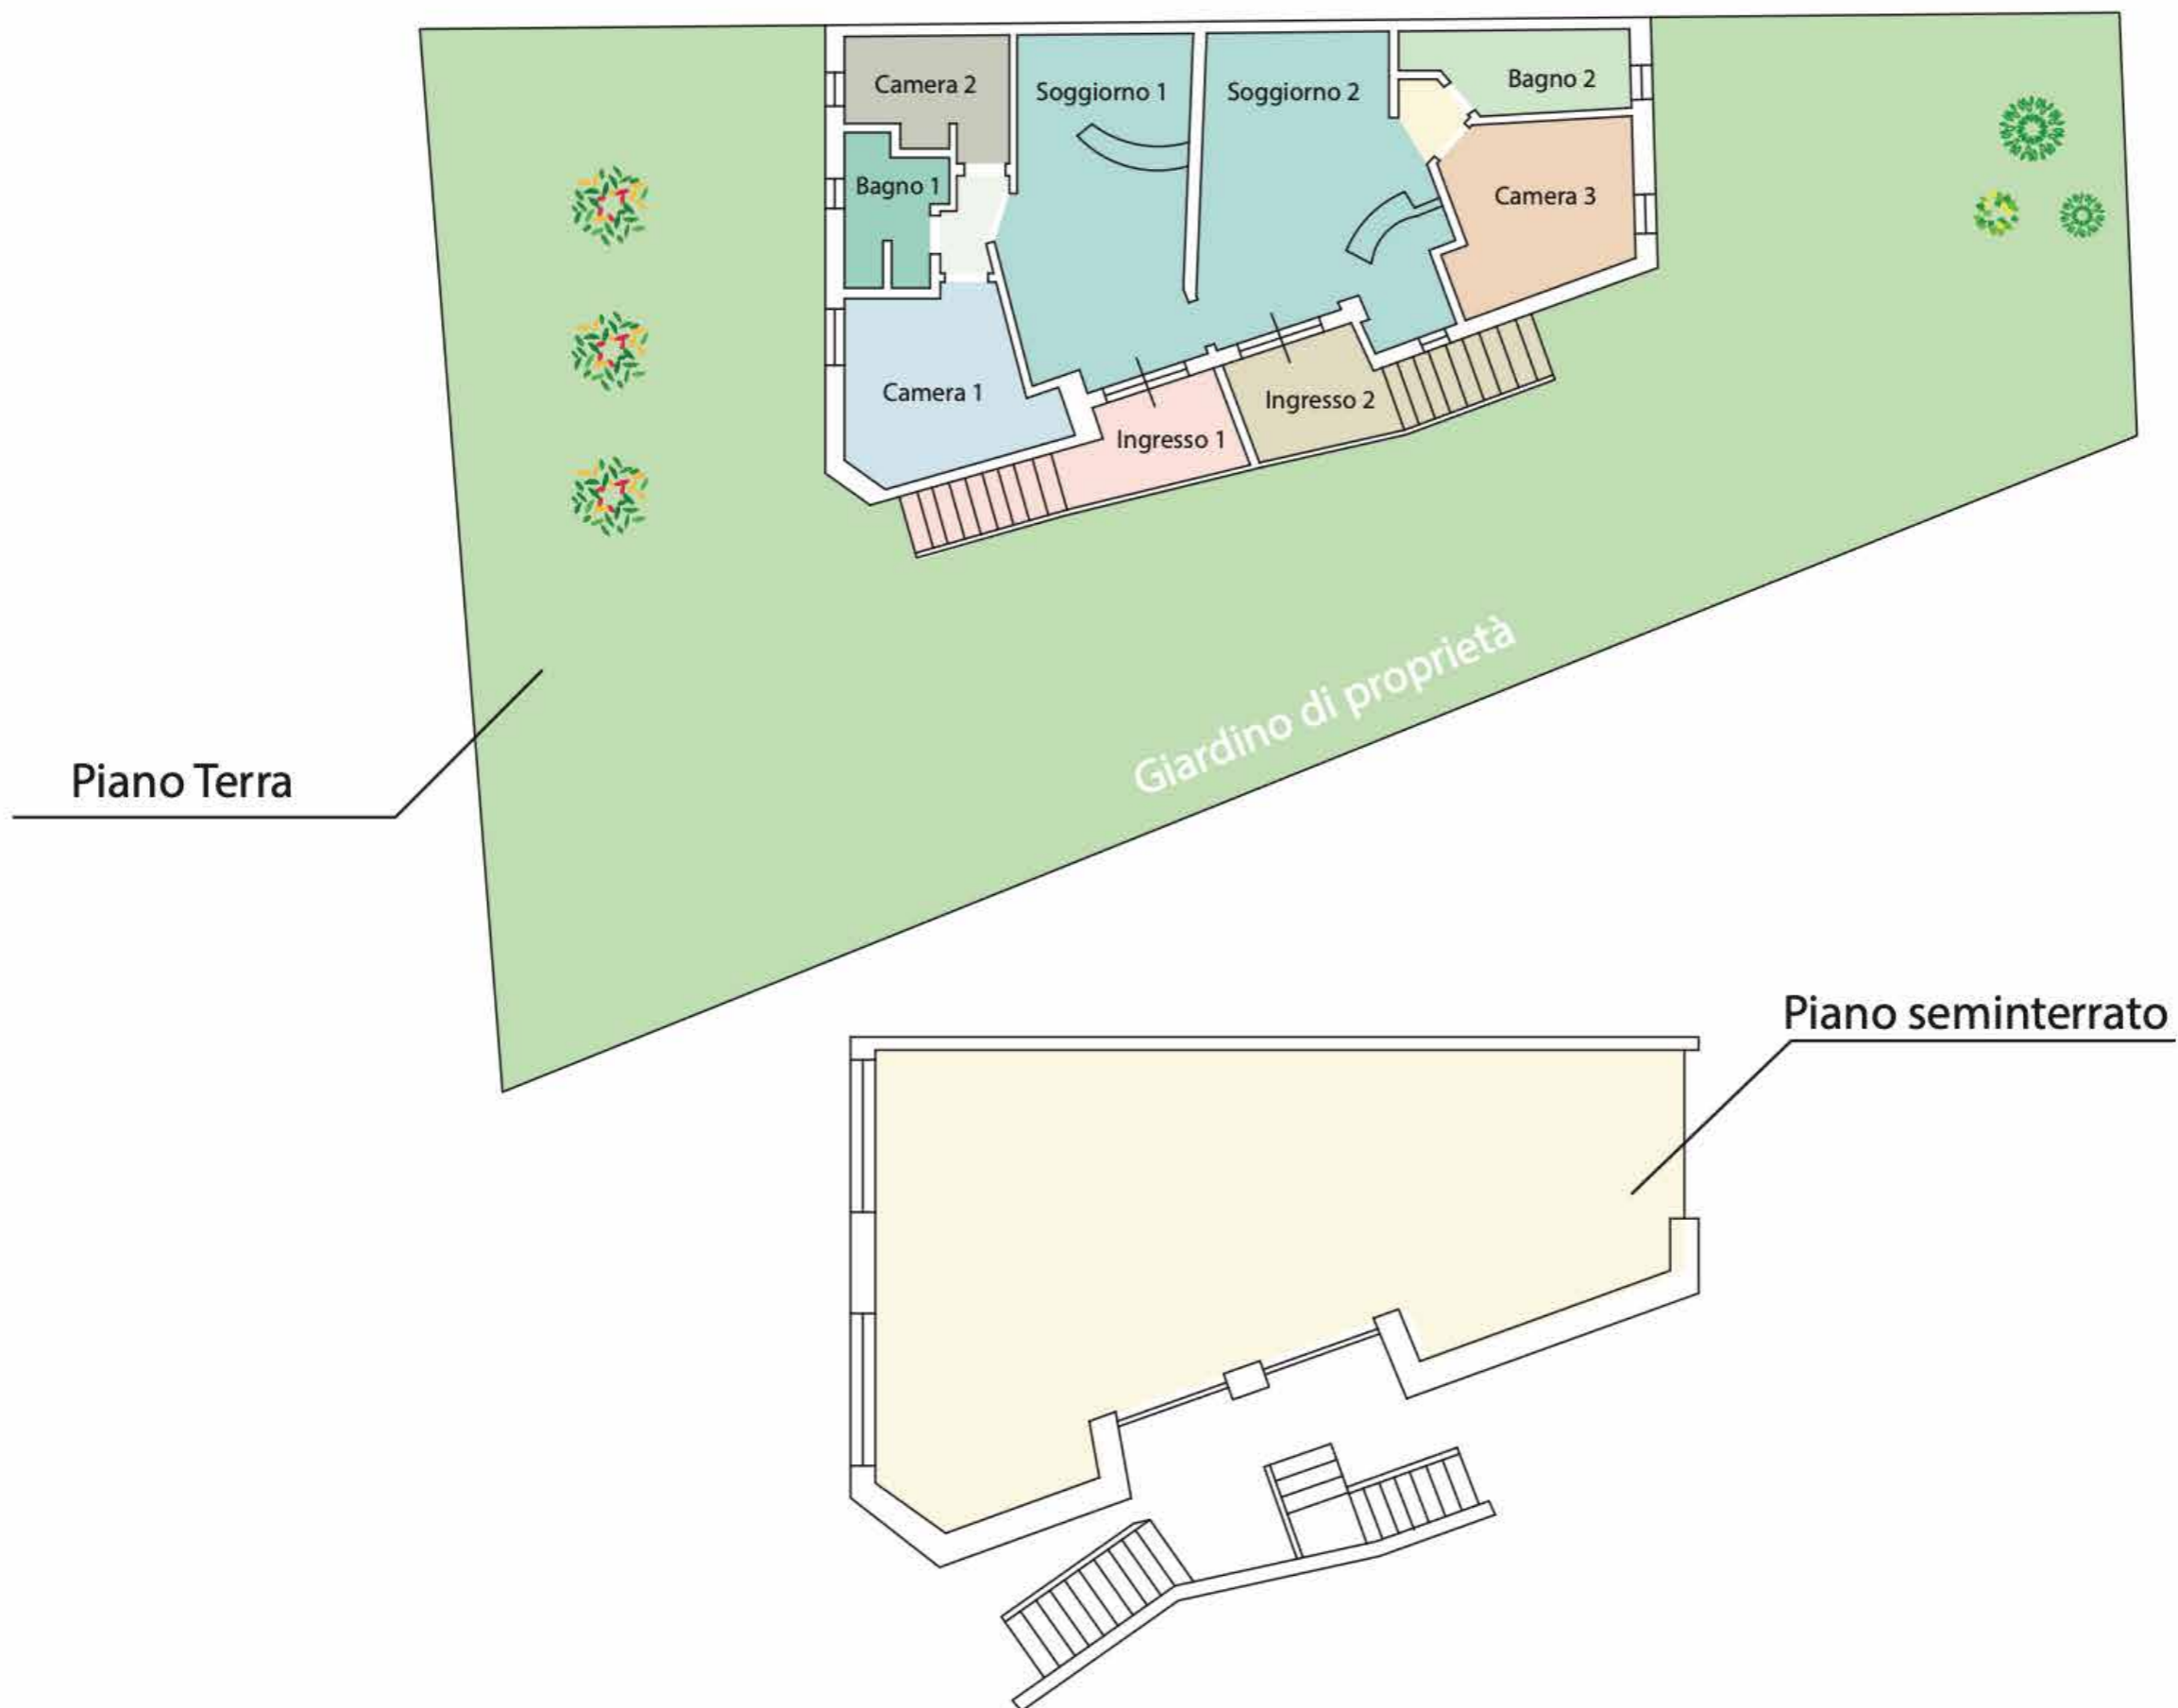

Villa indipendente a 150 metri dal Mare

Località : Valledoria Marina - La Ciaccia

Distanza dalla Spiaggia : 150 metri

Aeroporti : Olbia 80 Km / Alghero 75 Km

Porti : Porto Torres 45 km / Olbia 80 Km / Golfo Aranci 95 Km

Gli interni

Gli interni

Gli interni

Gli interni

Ingresso

Esterno casa

Il fronte della casa

Il progetto