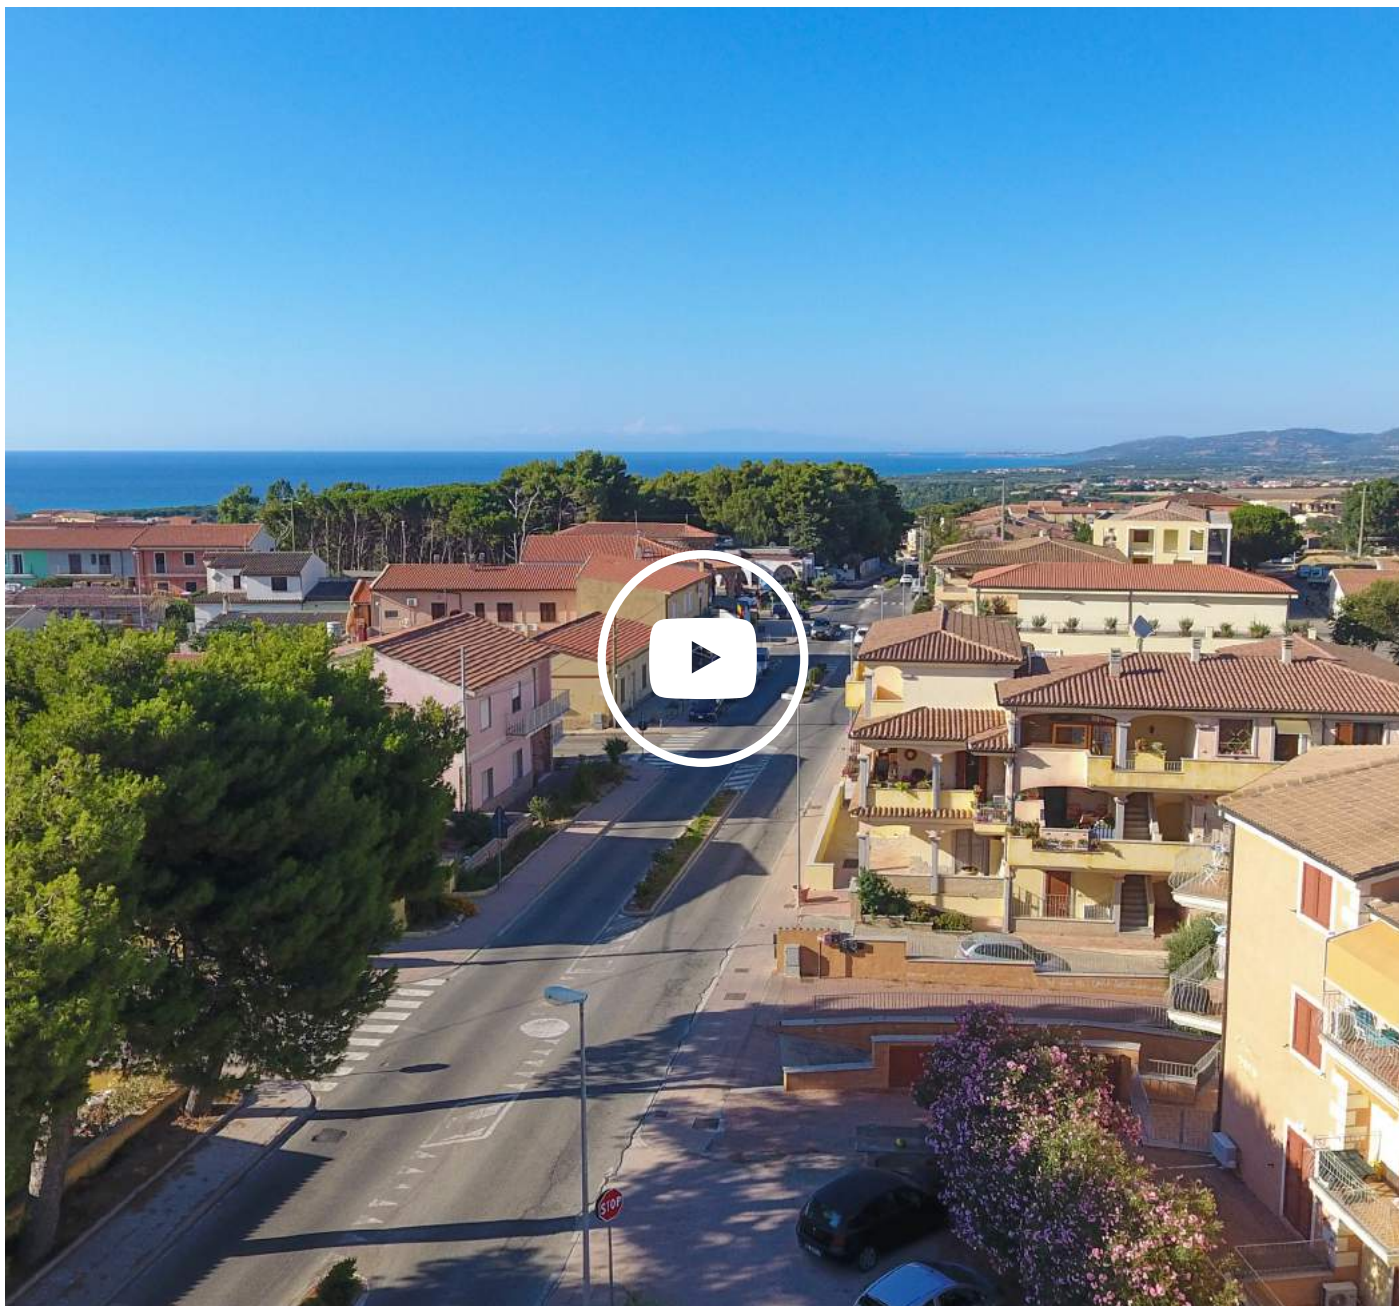

MERAVIGLIOSO ED ELEGANTE TRILOCALE VICINO AL MARE

ESTERNI

Bellissimo Trilocale al primo piano di un Residence con una posizione invidiabile a Valledoria, loc. La Muddizza (SS).

La casa si trova in un contesto riservato e tranquillo, a pochissimi metri da tutti i servizi di prima necessità.

PREZZO

155.000 €

 **ATLANTIDE**
IMMOBILIARE SARDEGNA

PIANTA

TERRITORIO

Valledoria e San Pietro a Mare sono al centro della Baia dei Tramonti, Valledoria è una delle località più importanti della Valle del Coghinas. Centro Commerciale della Baia dei Tramonti, Valledoria fa del turismo il suo punto di forza più attivo correlato al settore agricolo, da sempre un pilastro dell'economia locale.

La principale spiaggia di Valledoria è San Pietro a Mare, con la sua estesa Pineta e una spiaggia di sabbia dorata di 5 km, spiaggia affiancata al SIC della Foce, orgoglio della popolazione.

Valledoria ha due frazioni Marine, la prima è La Muddizza, un piccolo Borgo che si affaccia su San Pietro a Mare ed è poco distante dalle più intime spiagge di Maragnani e La Ciaccia, a cui è ben collegata attraverso un camminamento pedonale e ciclabile; dal punto di vista immobiliare offre una vista mare suggestiva. La seconda frazione Marina è La Ciaccia, anch'esso un piccolo Borgo con ottimi servizi e vicino alle spiagge; da sottolineare l'accesso alle spiagge di Maragnani e San Pietro a Mare.