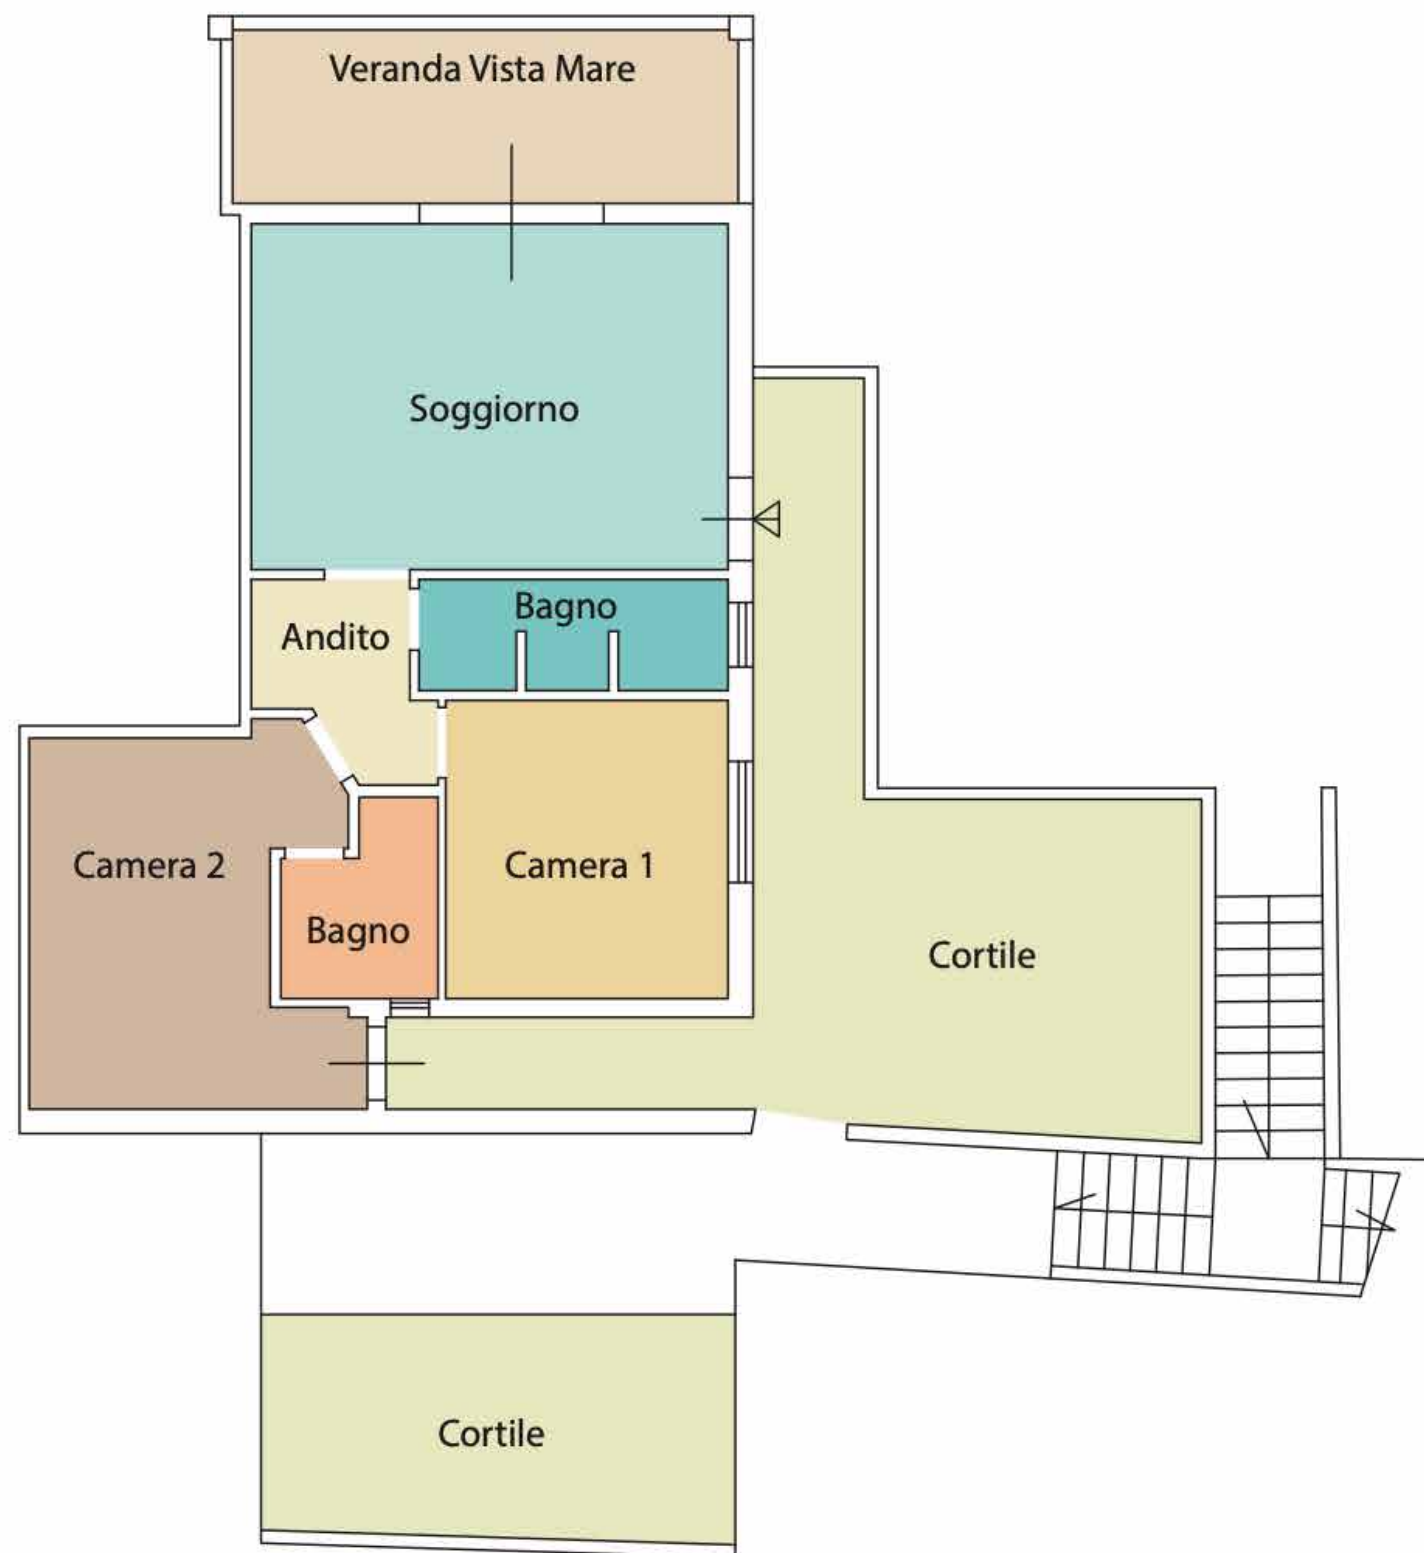

Descrizione :

- Soggiorno**
- Camere da letto : 2**
- Bagni : 2**
- Vista Mare**
- Garage di proprietà**

Cortile

Veranda coperta Vista Mare

Gli interni

Gli interni

Gli interni

Gli interni

Gli interni

Garage

Il progetto

La casa

Castelsardo

I nostri tramonti

I Luoghi

Le tradizioni e i Sapori