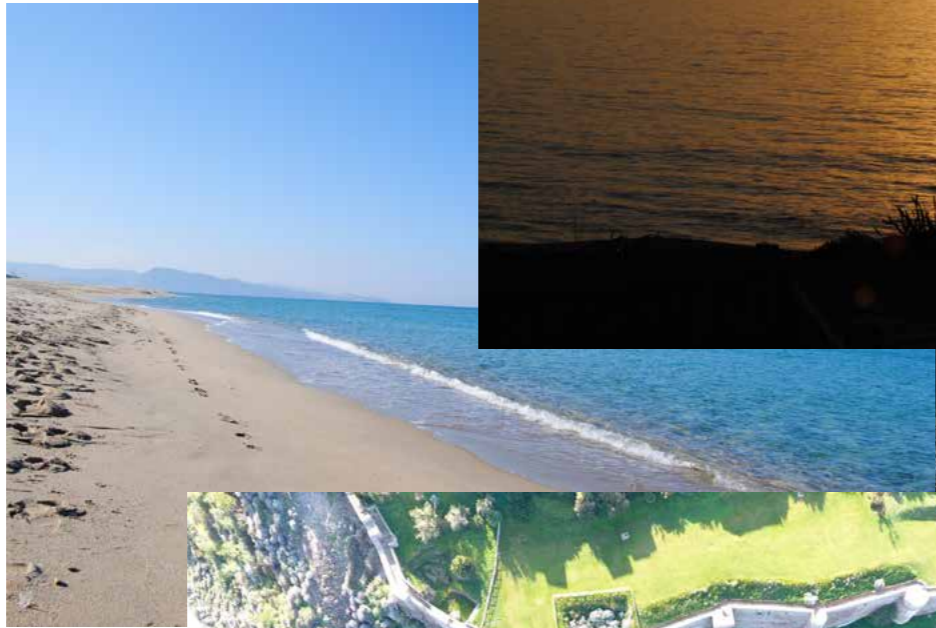

Spazioso e comodo Trilocale Vista Mare - Castelsardo

Località : Castelsardo

Distanza dalla Spiaggia : 250 metri

Aeroporti : Olbia 80 Km / Alghero 75 Km

Porti : Porto Torres 45 km / Olbia 80 Km / Golfo Aranci 95 Km

Il progetto

La casa

Castelsardo

Tramonto

I Luoghi

Le tradizioni e i Sapori

CLICCA QUI

atlantide