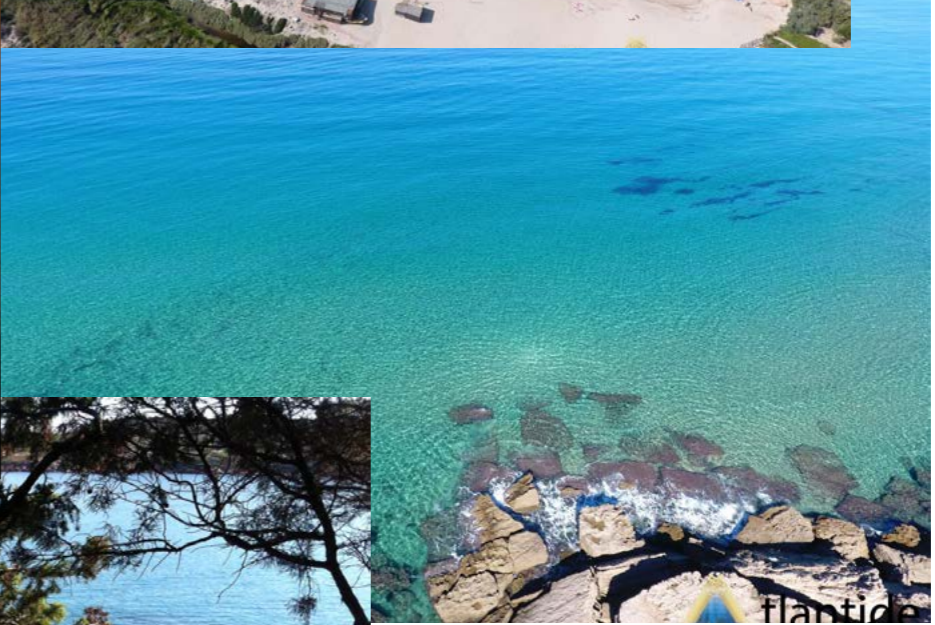

*Trilocale Vista mare vicino alla Spiaggia
Valledoria Marina (La Muddizza)*

Veranda coperta

Soggiorno con angolo cottura

Soggiorno

Soggiorno con accesso alla veranda

Camera da letto matrimoniale

Camera da letto matrimoniale

Gli interni

Seconda camera da letto

Seconda camera da letto

Il progetto

I Luoghi

flantide

Le tradizioni e i Sapori

La spiaggia a 2 minuti dalla casa - Maragnani