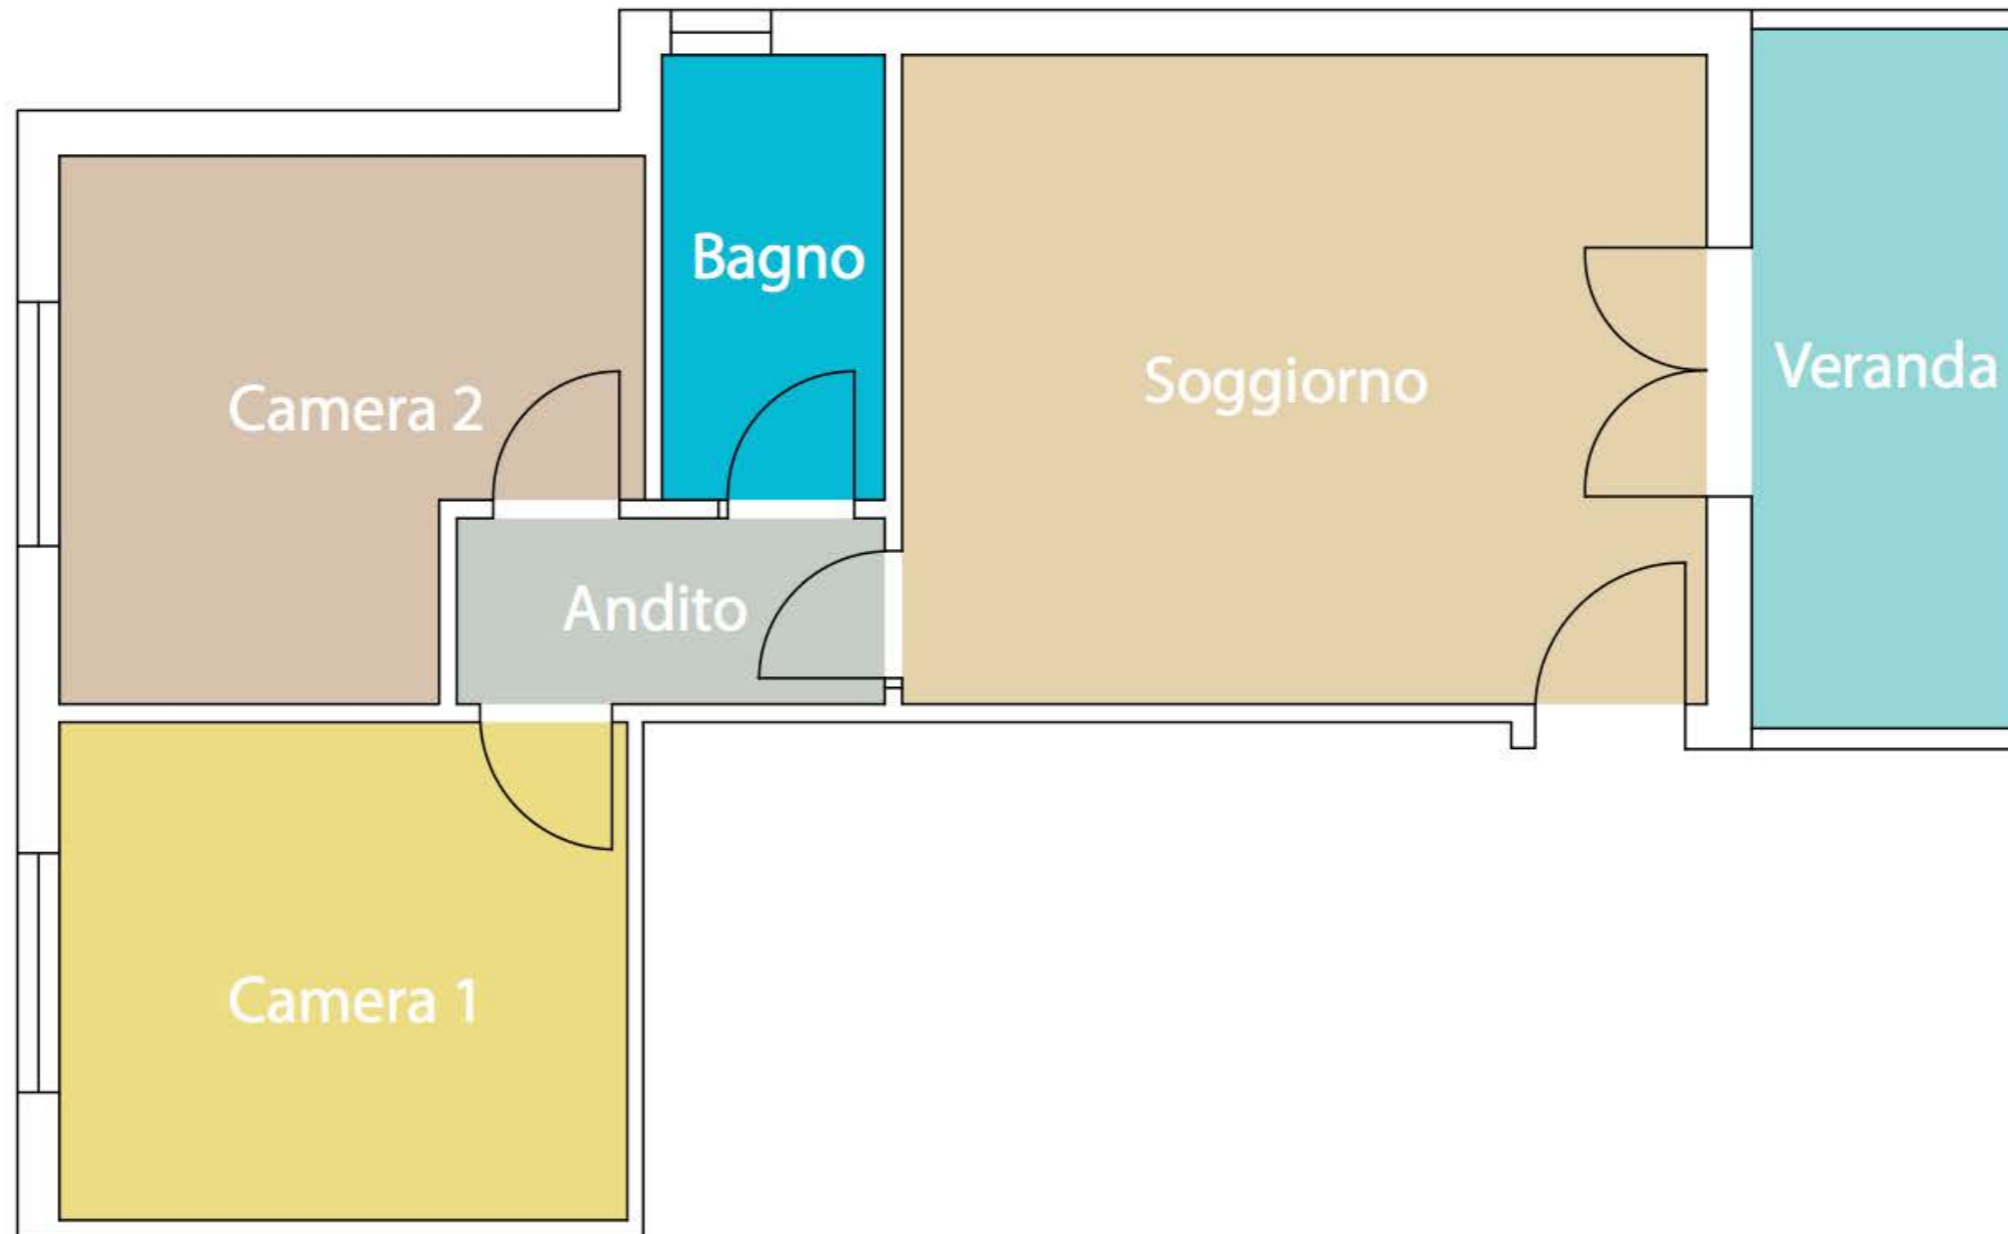

*Trilocale Vista mare vicino alla Spiaggia
Valledoria Marina (La Muddizza)*

Veranda coperta

Soggiorno con angolo cottura

Soggiorno

Soggiorno con accesso alla veranda

Camera da letto matrimoniale

Camera da letto matrimoniale

Gli interni

Seconda camera da letto

Seconda camera da letto

Il progetto

I Luoghi

flantide

Le tradizioni e i Sapori

La spiaggia a 2 minuti dalla casa - Maragnani