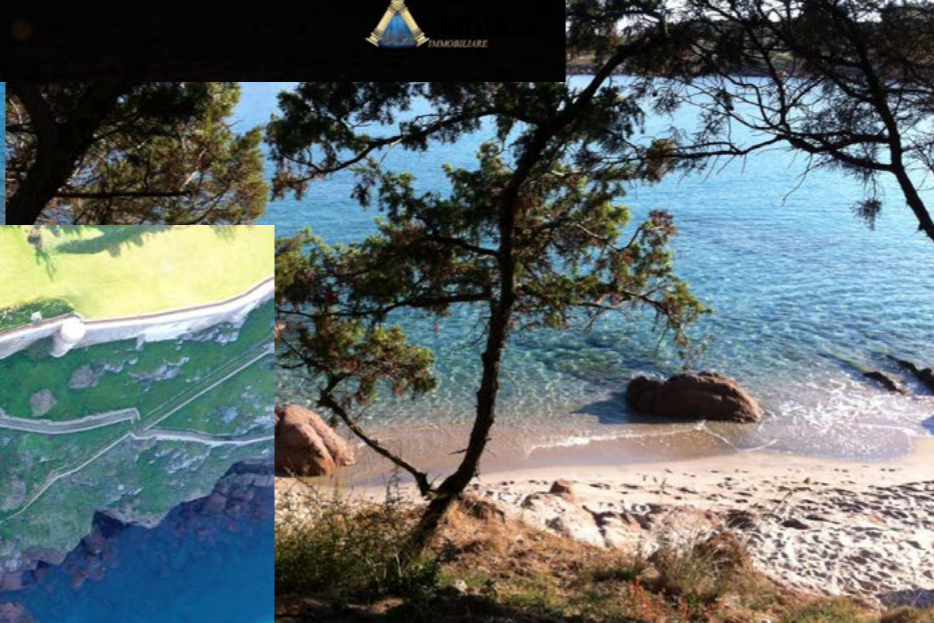

I Luoghi

flantide