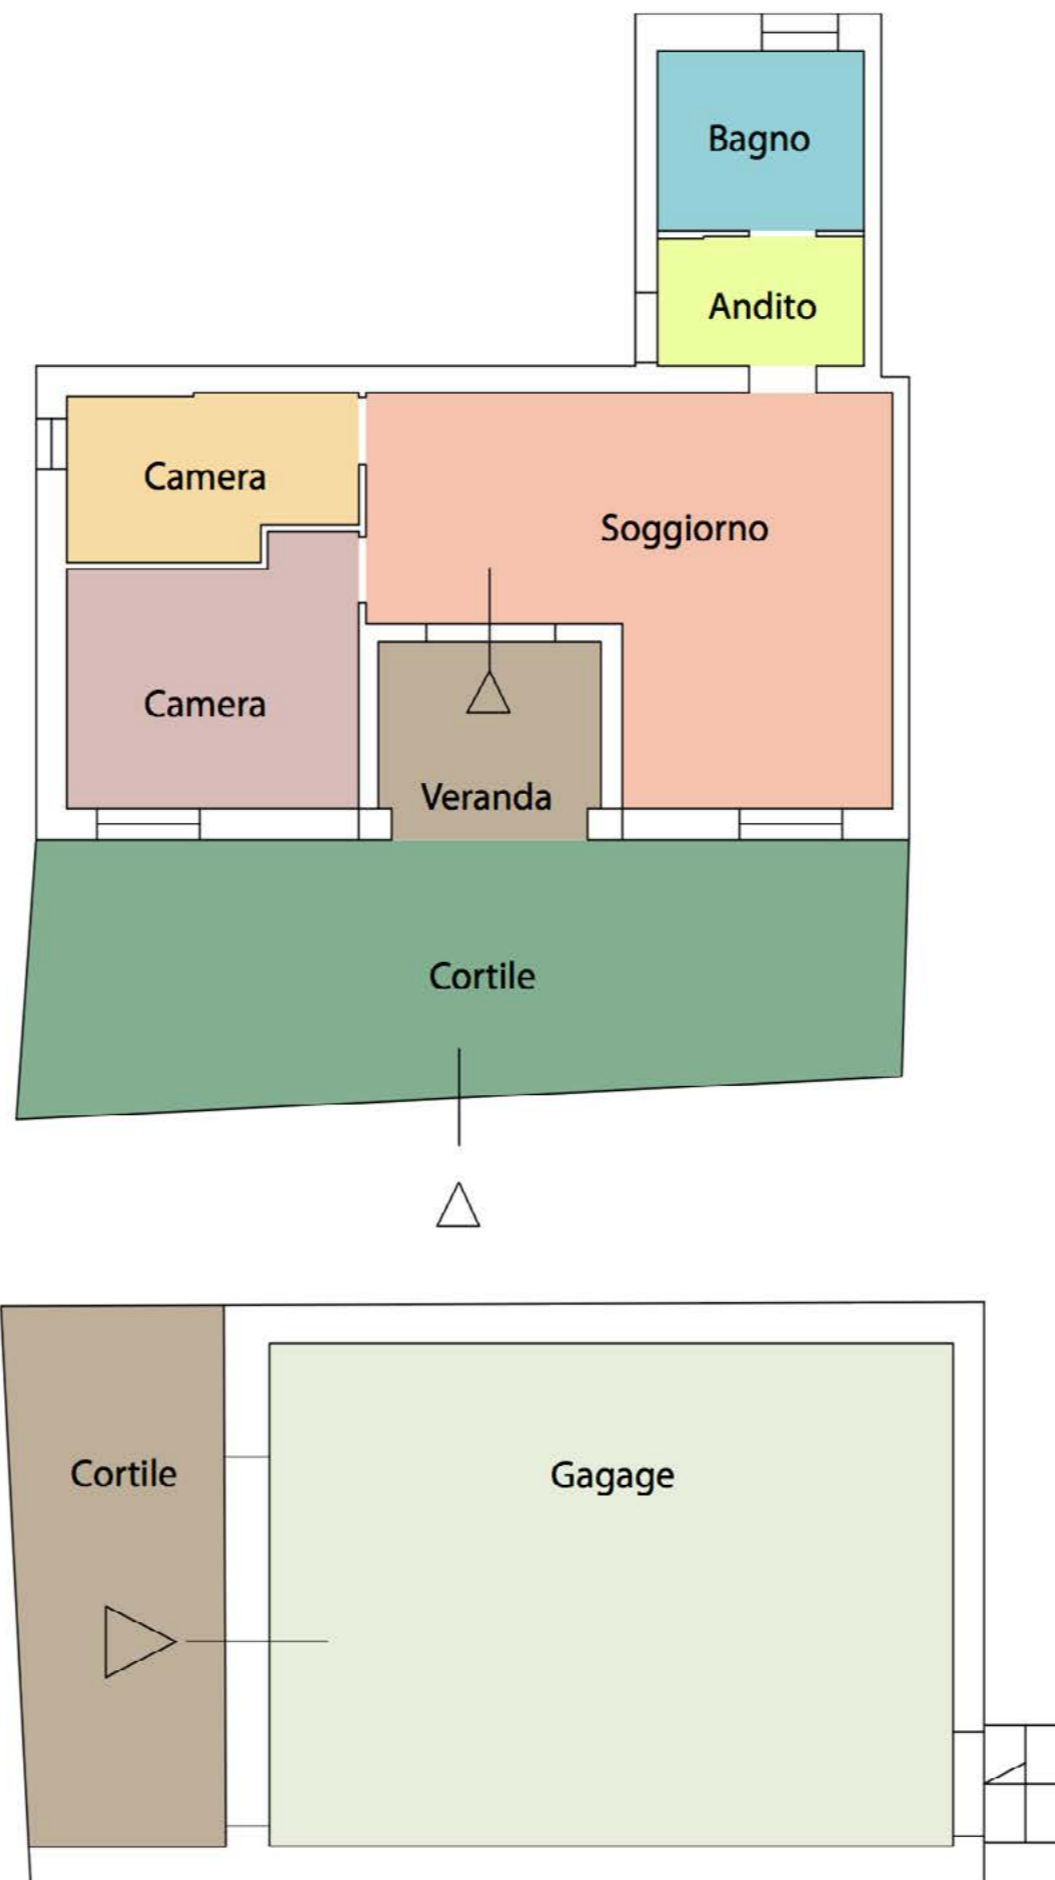

Trilocale con ingresso indipendente tre lati liberi - Badesi
No condominio

L'appartamento è di tipo trilocale, è situato in un residence ed ha una superficie di 80 Mq

Gli interni

Veranda coperta

Gli interni

Gli interni

Gli interni

Gli interni

Ingresso Garage

La pianta

	Cortile	35	Mq
	Veranda coperta	6	Mq
	Soggiorno	25	Mq
	Bagno	5	Mq
	Andito	4	Mq
	Camera matrimoniale	11	Mq
	Seconda camera	8	Mq
	Garage	20	Mq

La casa