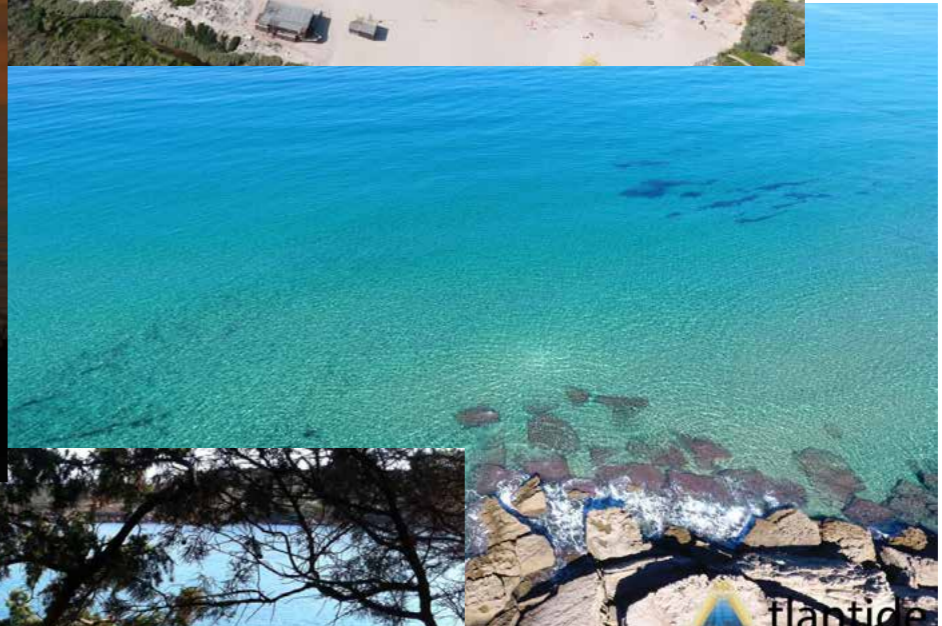

Piano terra con veranda e giardino vista mare
Castelsardo Marina (Lu Bagnu)

La qualità nei materiali di costruzione e la cura dei minimi dettagli caratterizzano questa struttura che oltre alla vicinanza al mare e a tutti i servizi necessari aperti tutto l'anno, è posizionata in un contesto di massima privacy e tranquillità.

CLICCA QUI

Tramonto Lu Bagnu

Lu Bagnu - Balneum

La casa

Castelsardo

tlantide
IMMOBILIARE

I Luoghi

Le tradizioni e i Sapori