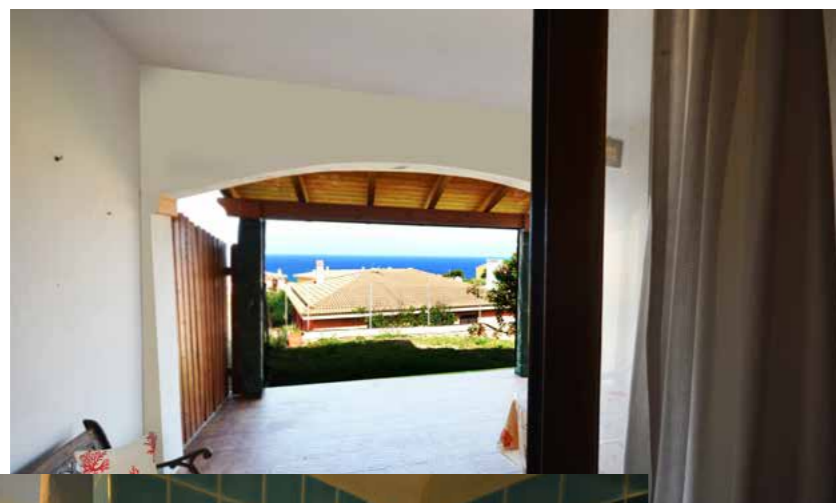

Piano terra con veranda e giardino vista mare
Castelsardo Marina (Lu Bagnu)

La qualità nei materiali di costruzione e la cura dei minimi dettagli caratterizzano questa struttura che oltre alla vicinanza al mare e a tutti i servizi necessari aperti tutto l'anno, è posizionata in un contesto di massima privacy e tranquillità.

CLICCA QUI

Tramonto Lu Bagnu

Lu Bagnu - Balneum

La casa

Castelsardo

tlantide
IMMOBILIARE

I Luoghi

Le tradizioni e i Sapori