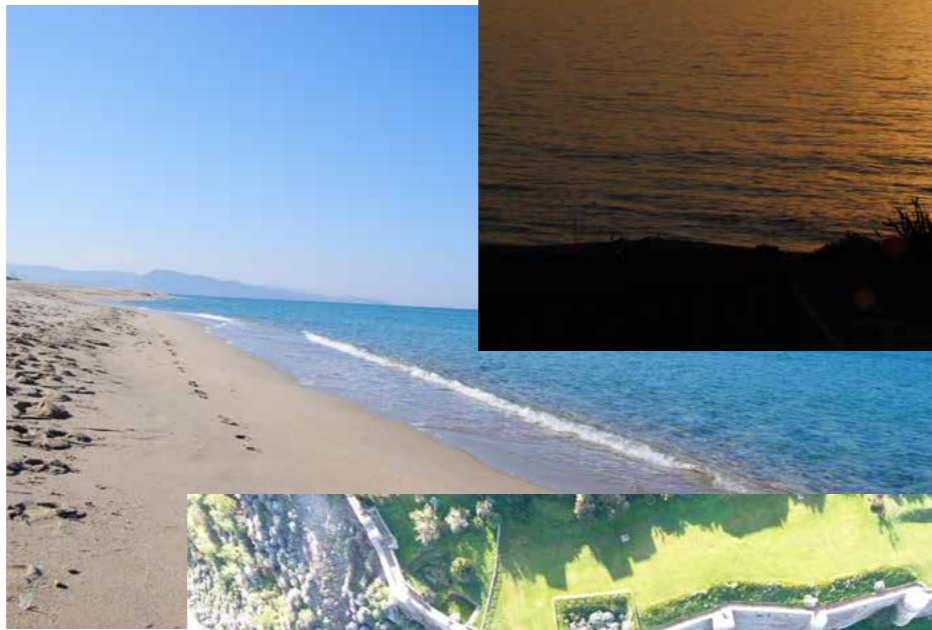

Piano terra con veranda e giardino vista mare
Castelsardo Marina (Lu Bagnu)

La qualità nei materiali di costruzione e la cura dei minimi dettagli caratterizzano questa struttura che oltre alla vicinanza al mare e a tutti i servizi necessari aperti tutto l'anno, è posizionata in un contesto di massima privacy e tranquillità.

CLICCA QUI

Tramonto Lu Bagnu

Lu Bagnu - Balneum

La casa

Castelsardo

tlantide
IMMOBILIARE

I Luoghi

Le tradizioni e i Sapori