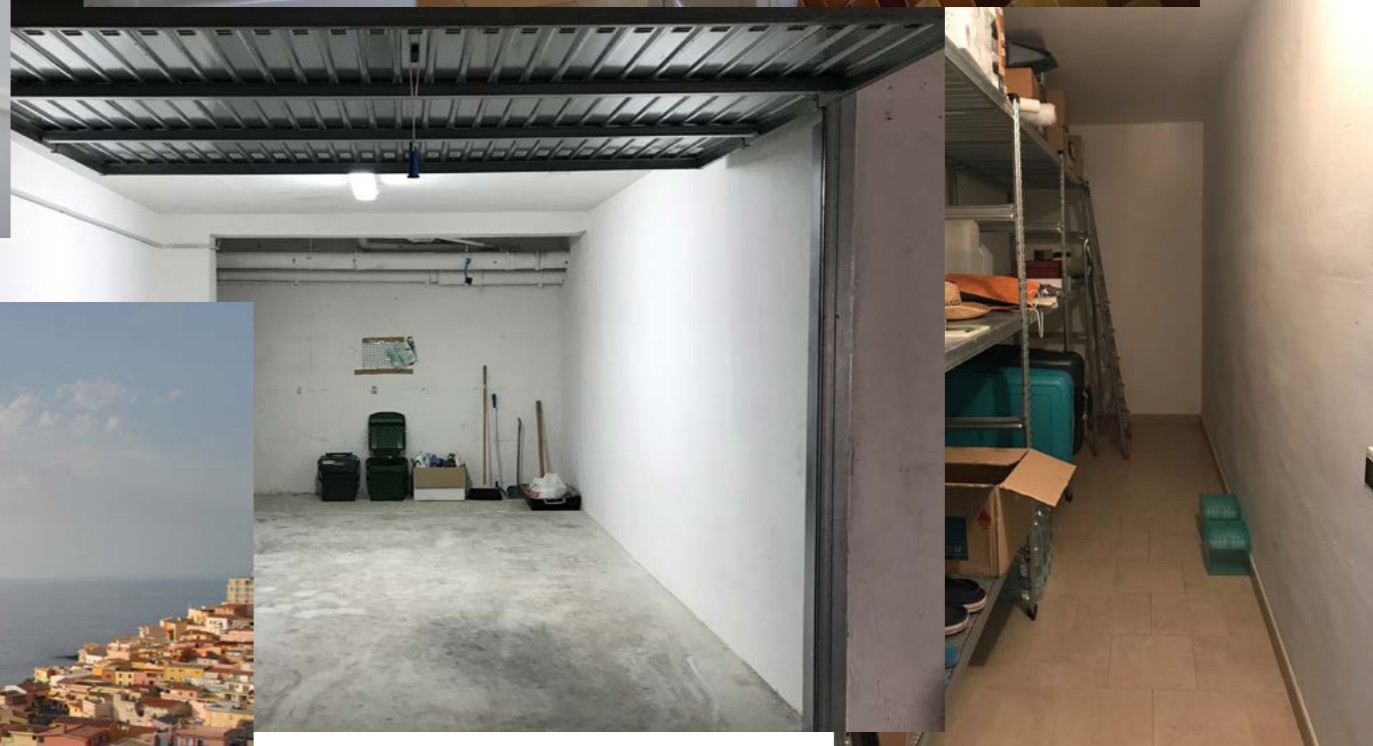

*Trilocale vista mare Assoluta sul Castello
Castelsardo*

www.italy.it

Trilocale con vista panoramica assoluta sul Castello di Eleonora d'arborea a Castelsardo, struttura di pregio con garage e cantina, rifinita in modo eccellente e interamente arredata in stile, climatizzata e con veranda vivibile affacciata sul mare.

Gli interni

Gli interni

Il progetto

-  Soggiorno con Cucina
-  Camera matrimoniale
-  Camera
-  Bagno
-  Andito
-  Veranda affacciata sul mare

La casa

I Luoghi

Le tradizioni e i Sapori

CLICCA QUI