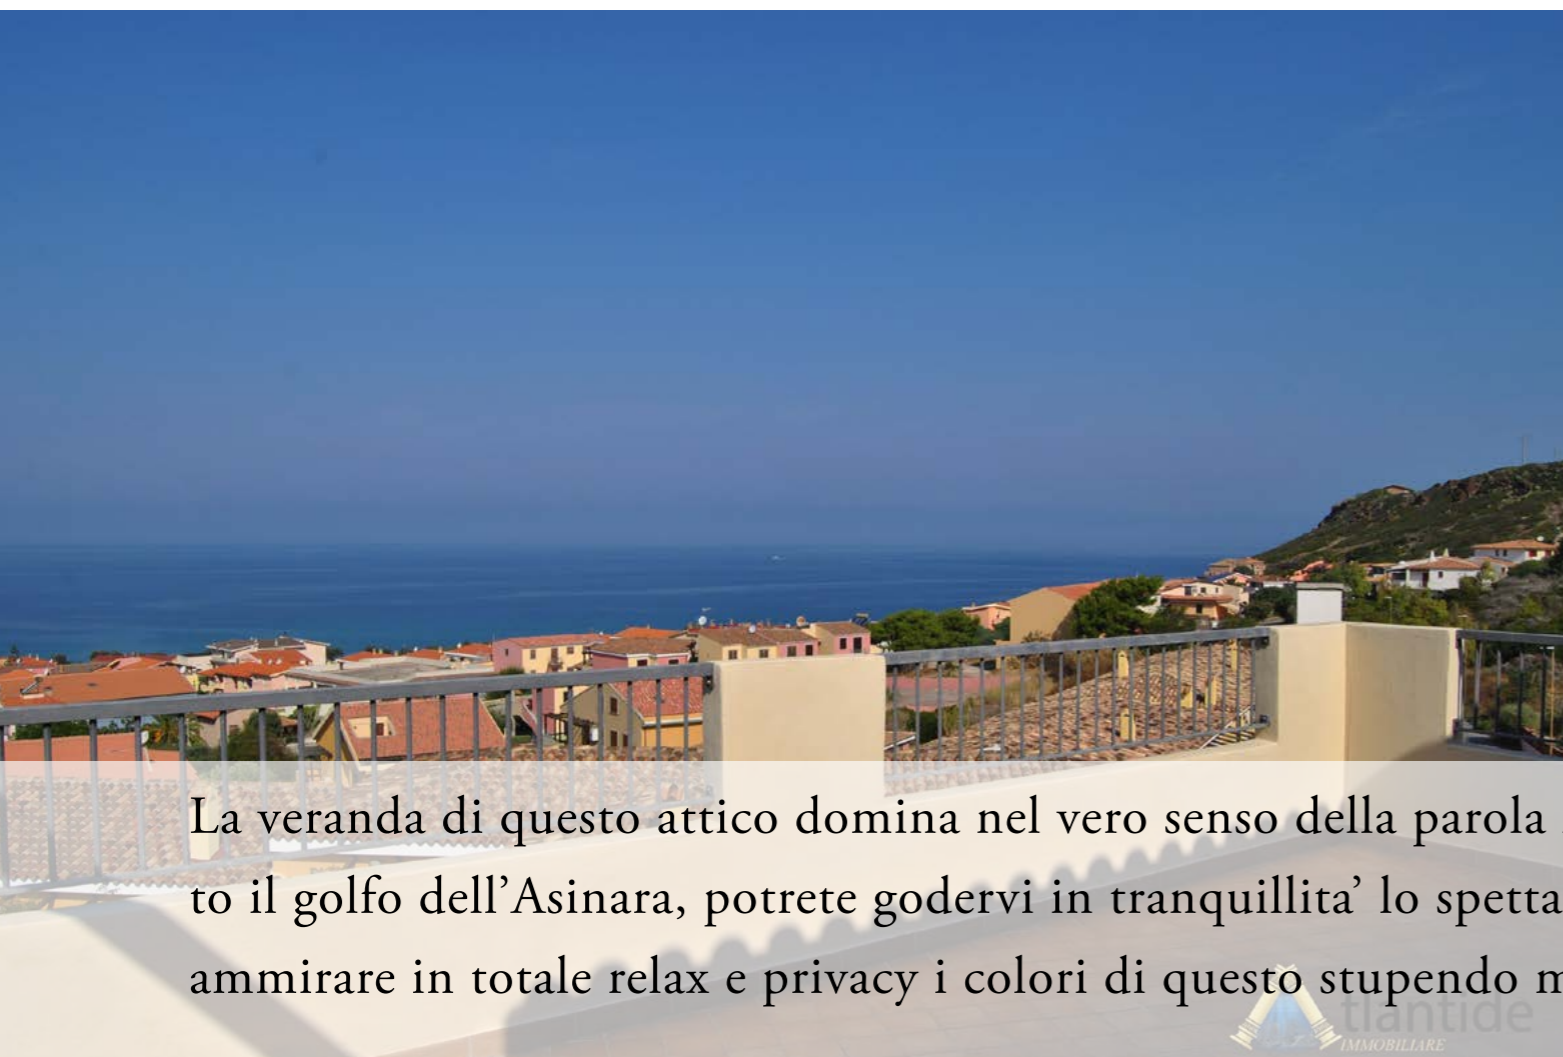

*Attico quadrilocale con vista assoluta sul golfo dell'Asinara
Castelsardo Marina*

Nuova costruzione con piscina (basso costo condominiale) a pochi passi dal mare di lu bagnu con parcheggio privato e cancello elettrico.

La location

La vicinanza al mare e l'ottimo contesto sono le maggiori caratteristiche di questo nuovo complesso dove la privacy e la doppia esposizione permettono di vivere serenamente il soggiorno in totale relax.

La Casa

Punto focale di questo attico e' la zona giorno, caratterizzata da cucina e da un soggiorno con veranda pergolata contigua; l'esterno e l'interno diventano cosi' un'unica zona da vivere a pieno d'estate. I materiali usati sono di prima qualita', con porte in vero legno e portoncino blindato d'ingresso.

La veranda di questo attico domina nel vero senso della parola la Baia dei tramonti offrendovi una vista totale a 360 gradi su tutto il golfo dell'Asinara, potrete godervi in tranquillita' lo spettacolo di un tramonto davvero invidiabile da chiunque e di giorno ammirare in totale relax e privacy i colori di questo stupendo mare.