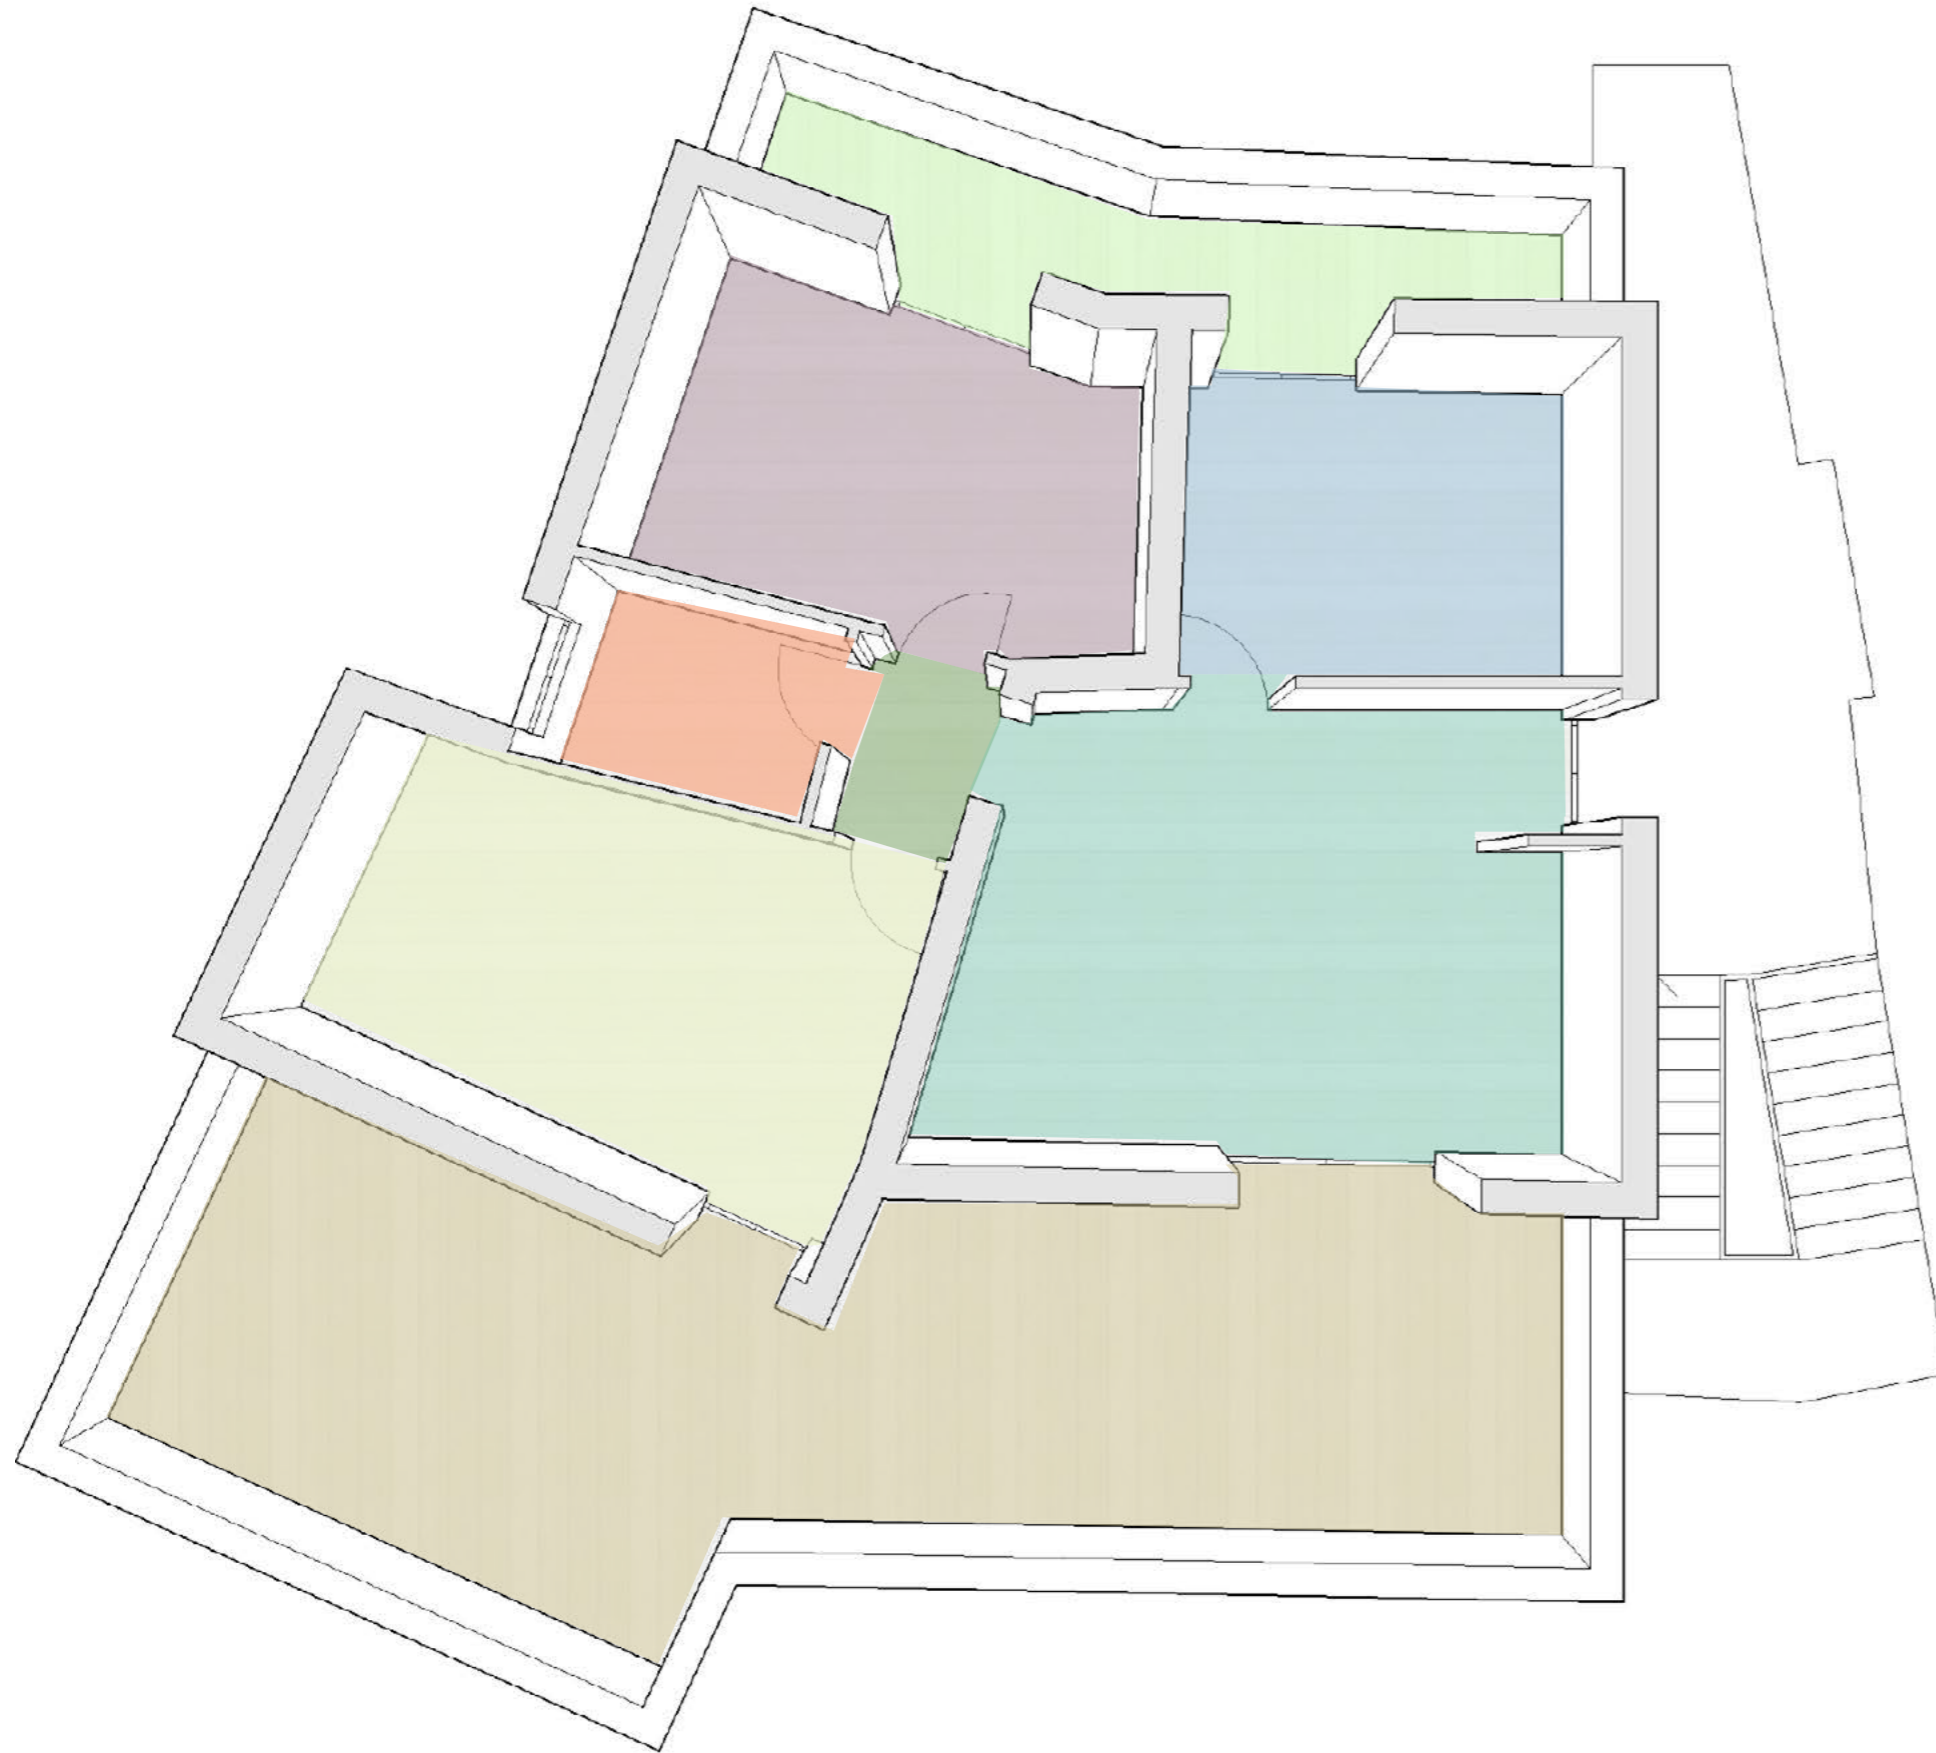

*Attico quadrilocale con vista assoluta sul golfo dell'Asinara
Castelsardo Marina*

Nuova costruzione con piscina (basso costo condominiale) a pochi passi dal mare di lu bagnu con parcheggio privato e cancello elettrico.

La Casa

Punto focale di questo attico e' la zona giorno, caratterizzata da cucina e da un soggiorno con veranda pergolata contigua; l'esterno e l'interno diventano cosi' un'unica zona da vivere a pieno d'estate. I materiali usati sono di prima qualita', con porte in vero legno e portoncino blindato d'ingresso.

La veranda di questo attico domina nel vero senso della parola la Baia dei tramonti offrendovi una vista totale a 360 gradi su tutto il golfo dell'Asinara, potrete godervi in tranquillita' lo spettacolo di un tramonto davvero invidiabile da chiunque e di giorno ammirare in totale relax e privacy i colori di questo stupendo mare.

Il progetto

- veranda coperta
- camera
- camera matrimoniale
- andito
- ingresso - soggiorno - cucina
- bagno
- camera matrimoniale
- veranda vista mare

I Luoghi

Le tradizioni e i Sapori

Geolocalizzazione