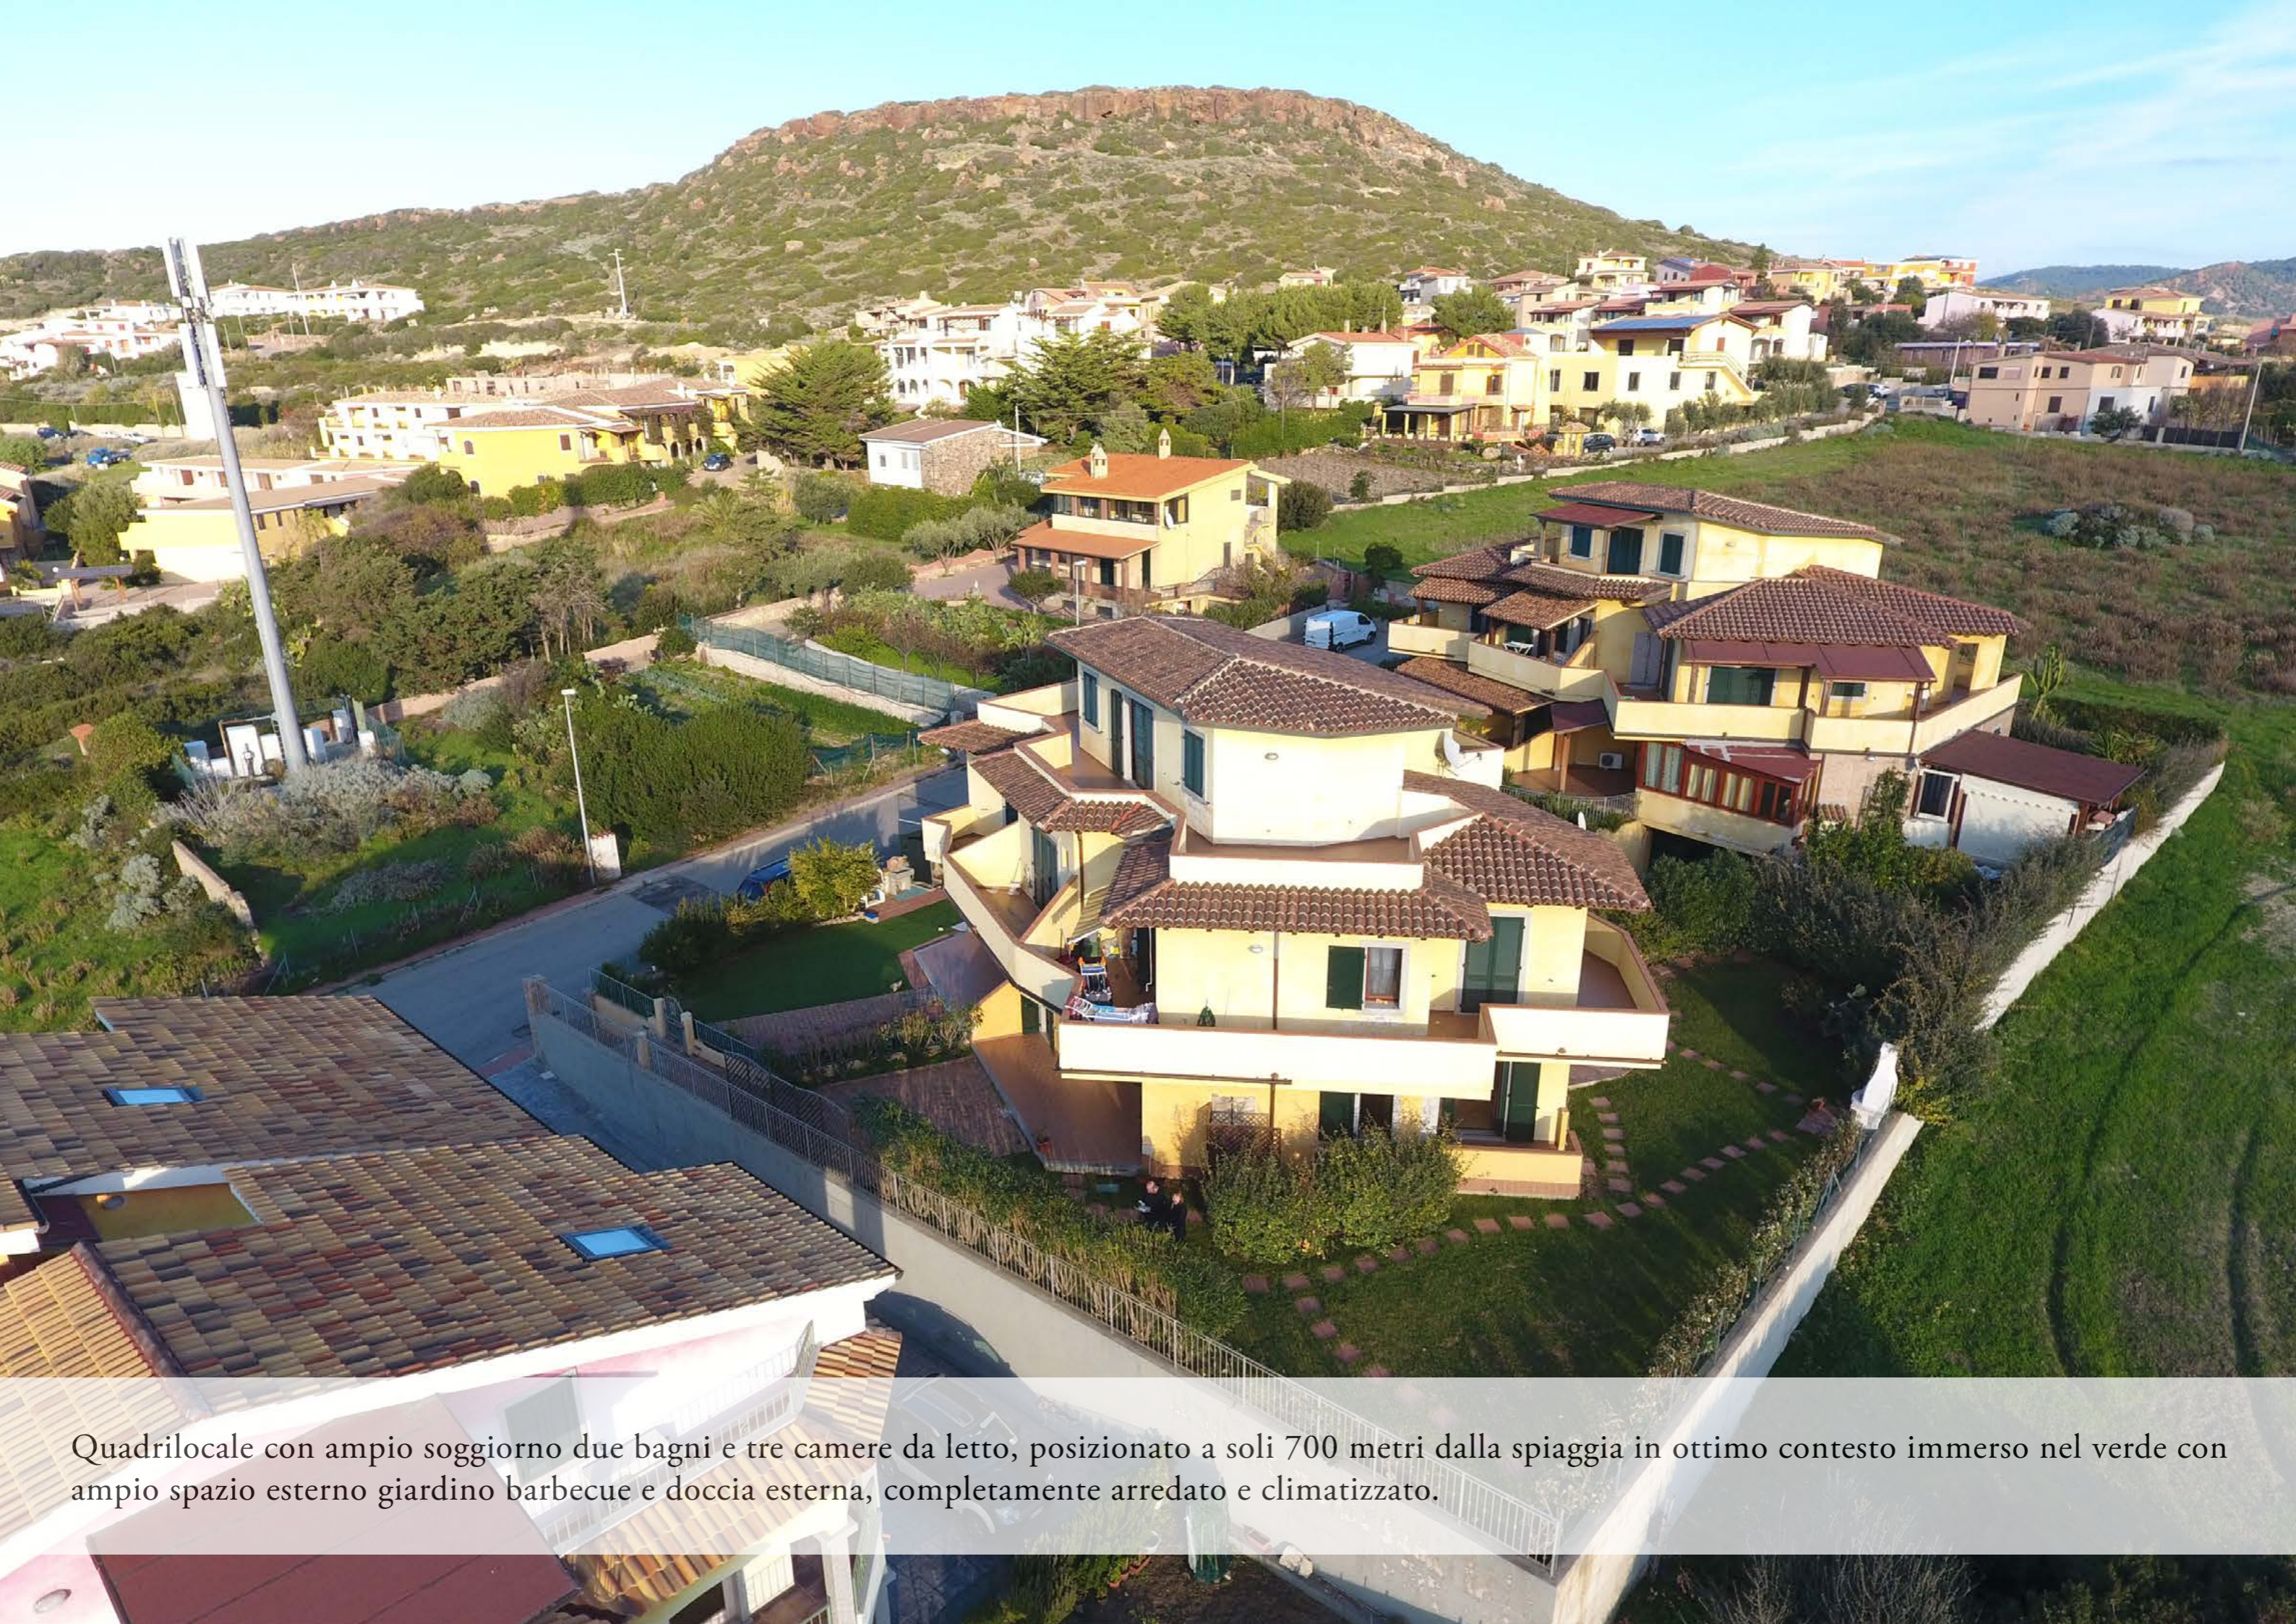

*Piano Terra Vista Mare con Giardino
Castelsardo Marina*

Quadrilocale con ampio soggiorno due bagni e tre camere da letto, posizionato a soli 700 metri dalla spiaggia in ottimo contesto immerso nel verde con ampio spazio esterno giardino barbecue e doccia esterna, completamente arredato e climatizzato.