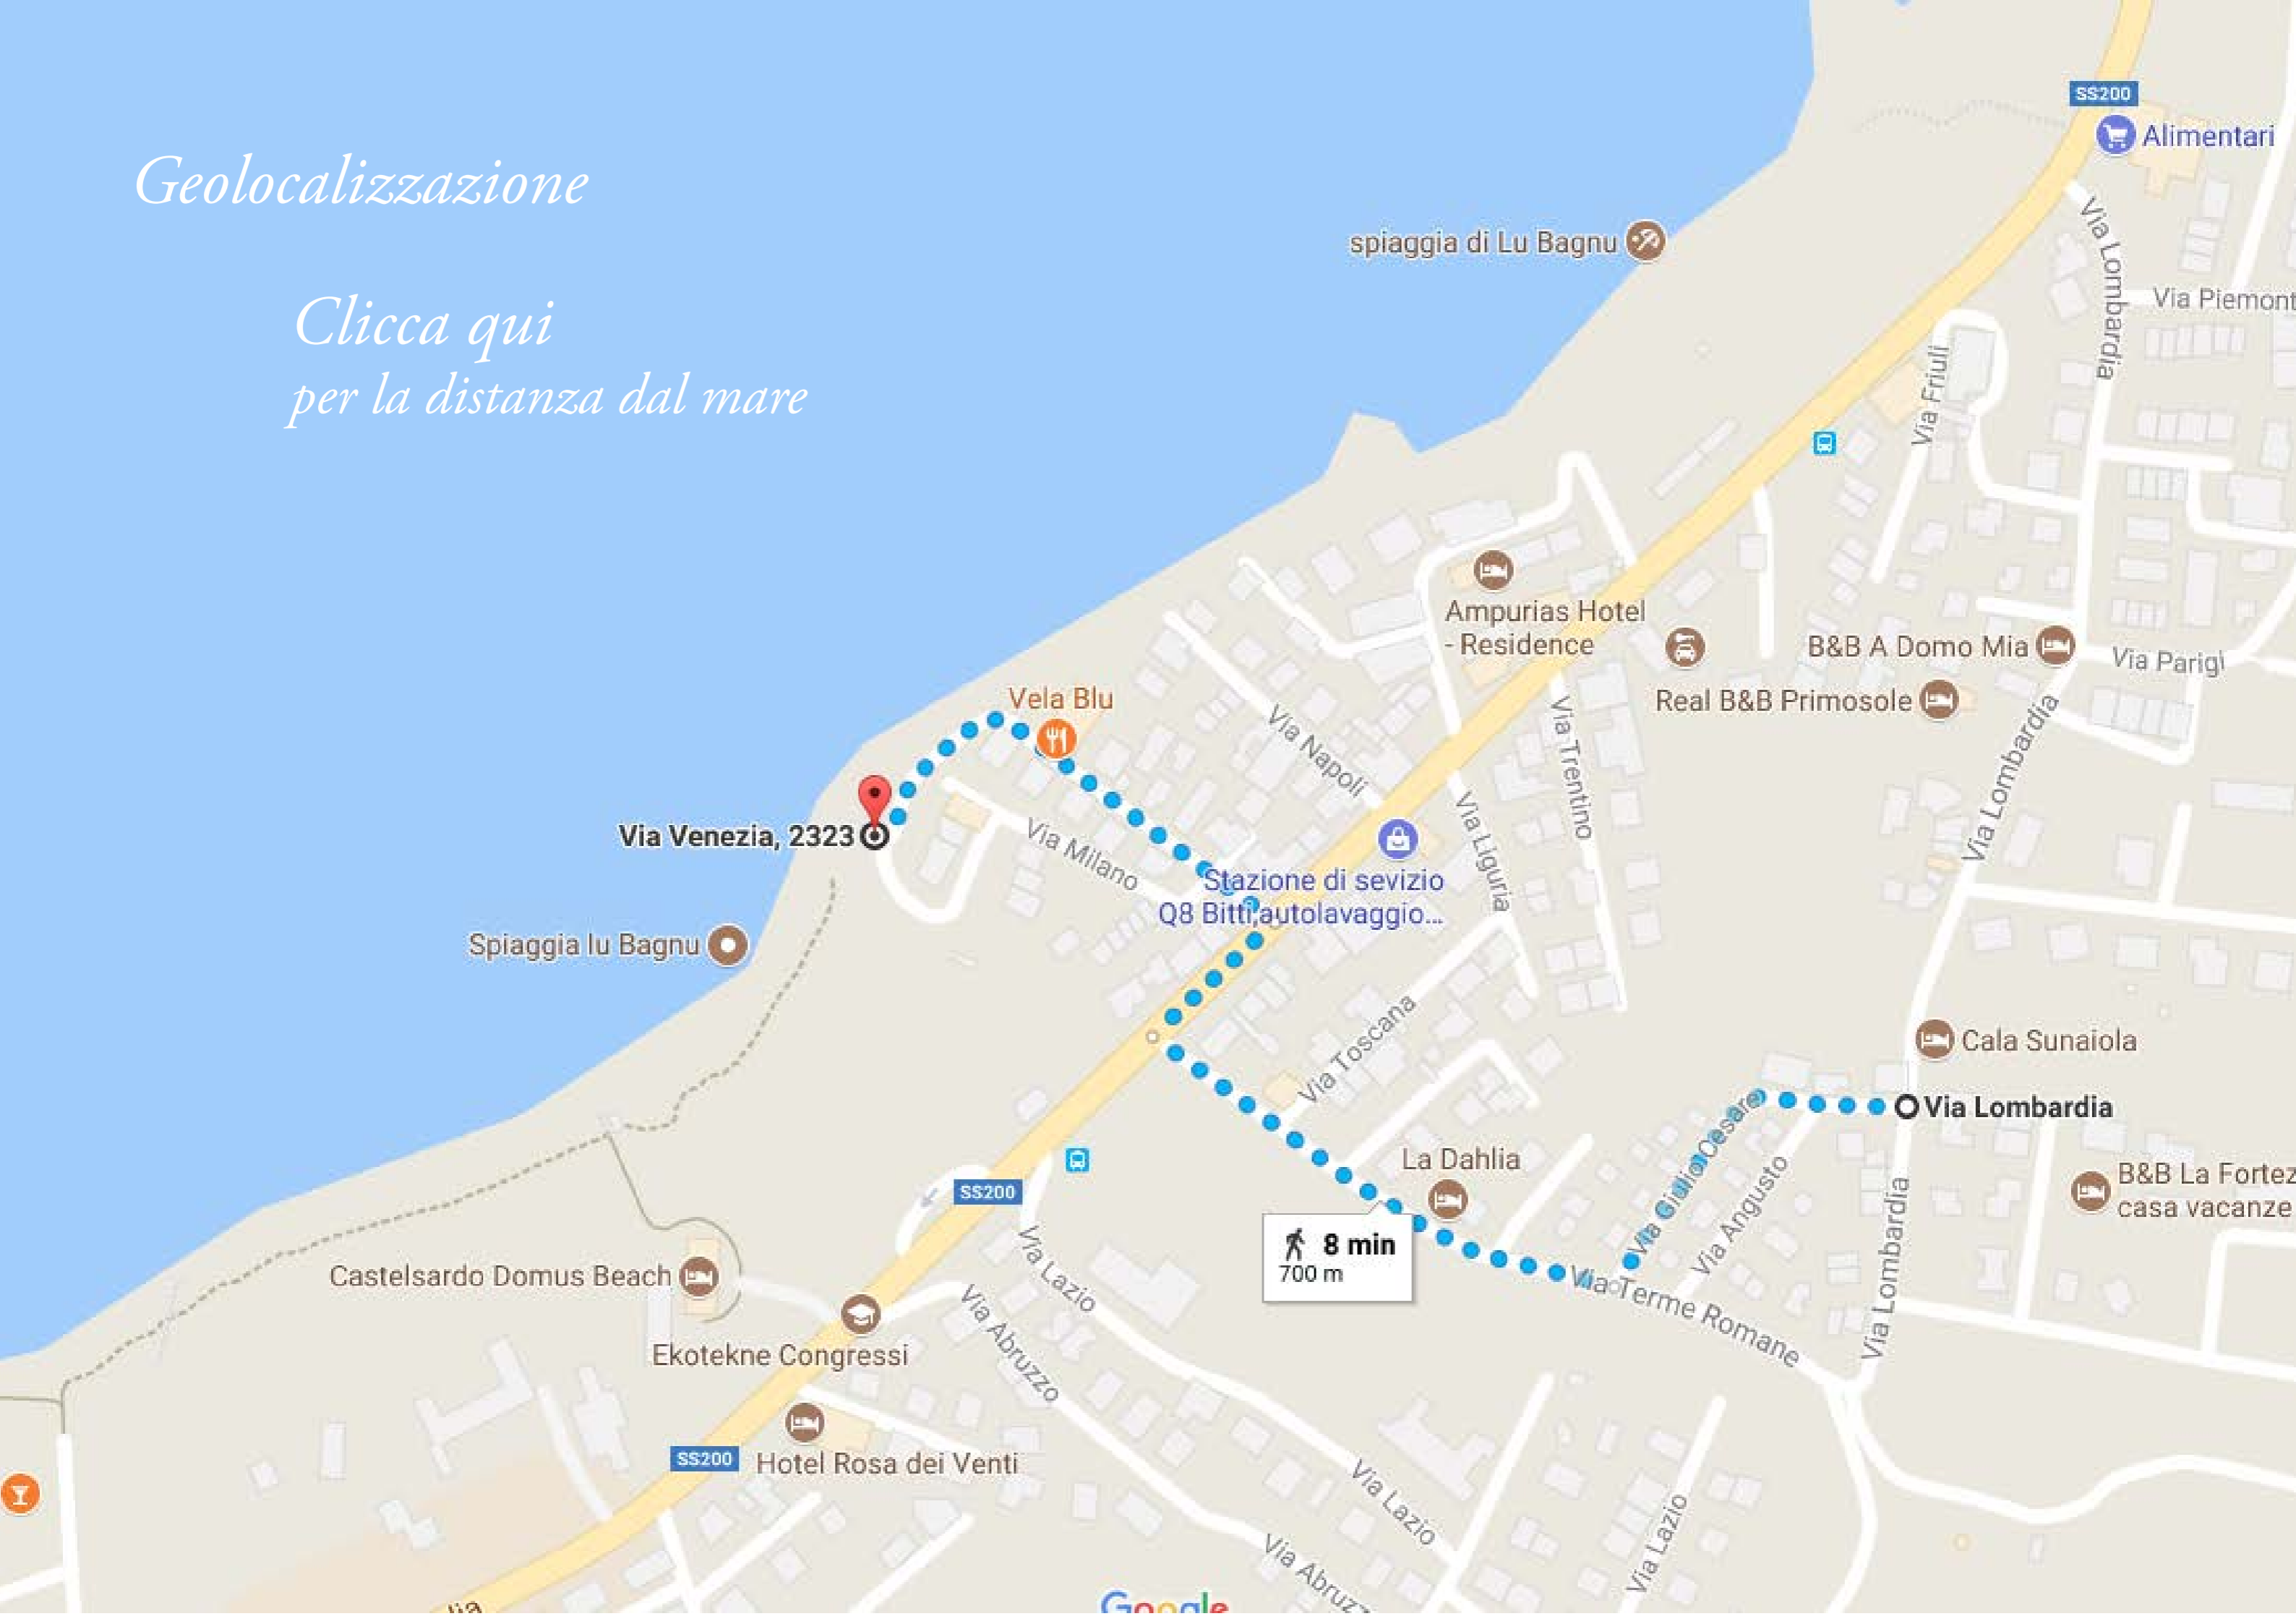

*Piano Terra Vista Mare con Giardino
Castelsardo Marina*

Quadrilocale con ampio soggiorno due bagni e tre camere da letto, posizionato a soli 700 metri dalla spiaggia in ottimo contesto immerso nel verde con ampio spazio esterno giardino barbecue e doccia esterna, completamente arredato e climatizzato.

I Luoghi

Le tradizioni e i Sapori

Geolocalizzazione

*Clicca qui
per la distanza dal mare*

CLICCA QUI

atlantide
IMMOBILIARE

www.atlantideimmobiliare.com

atlantideimmobiliare@gmail.com