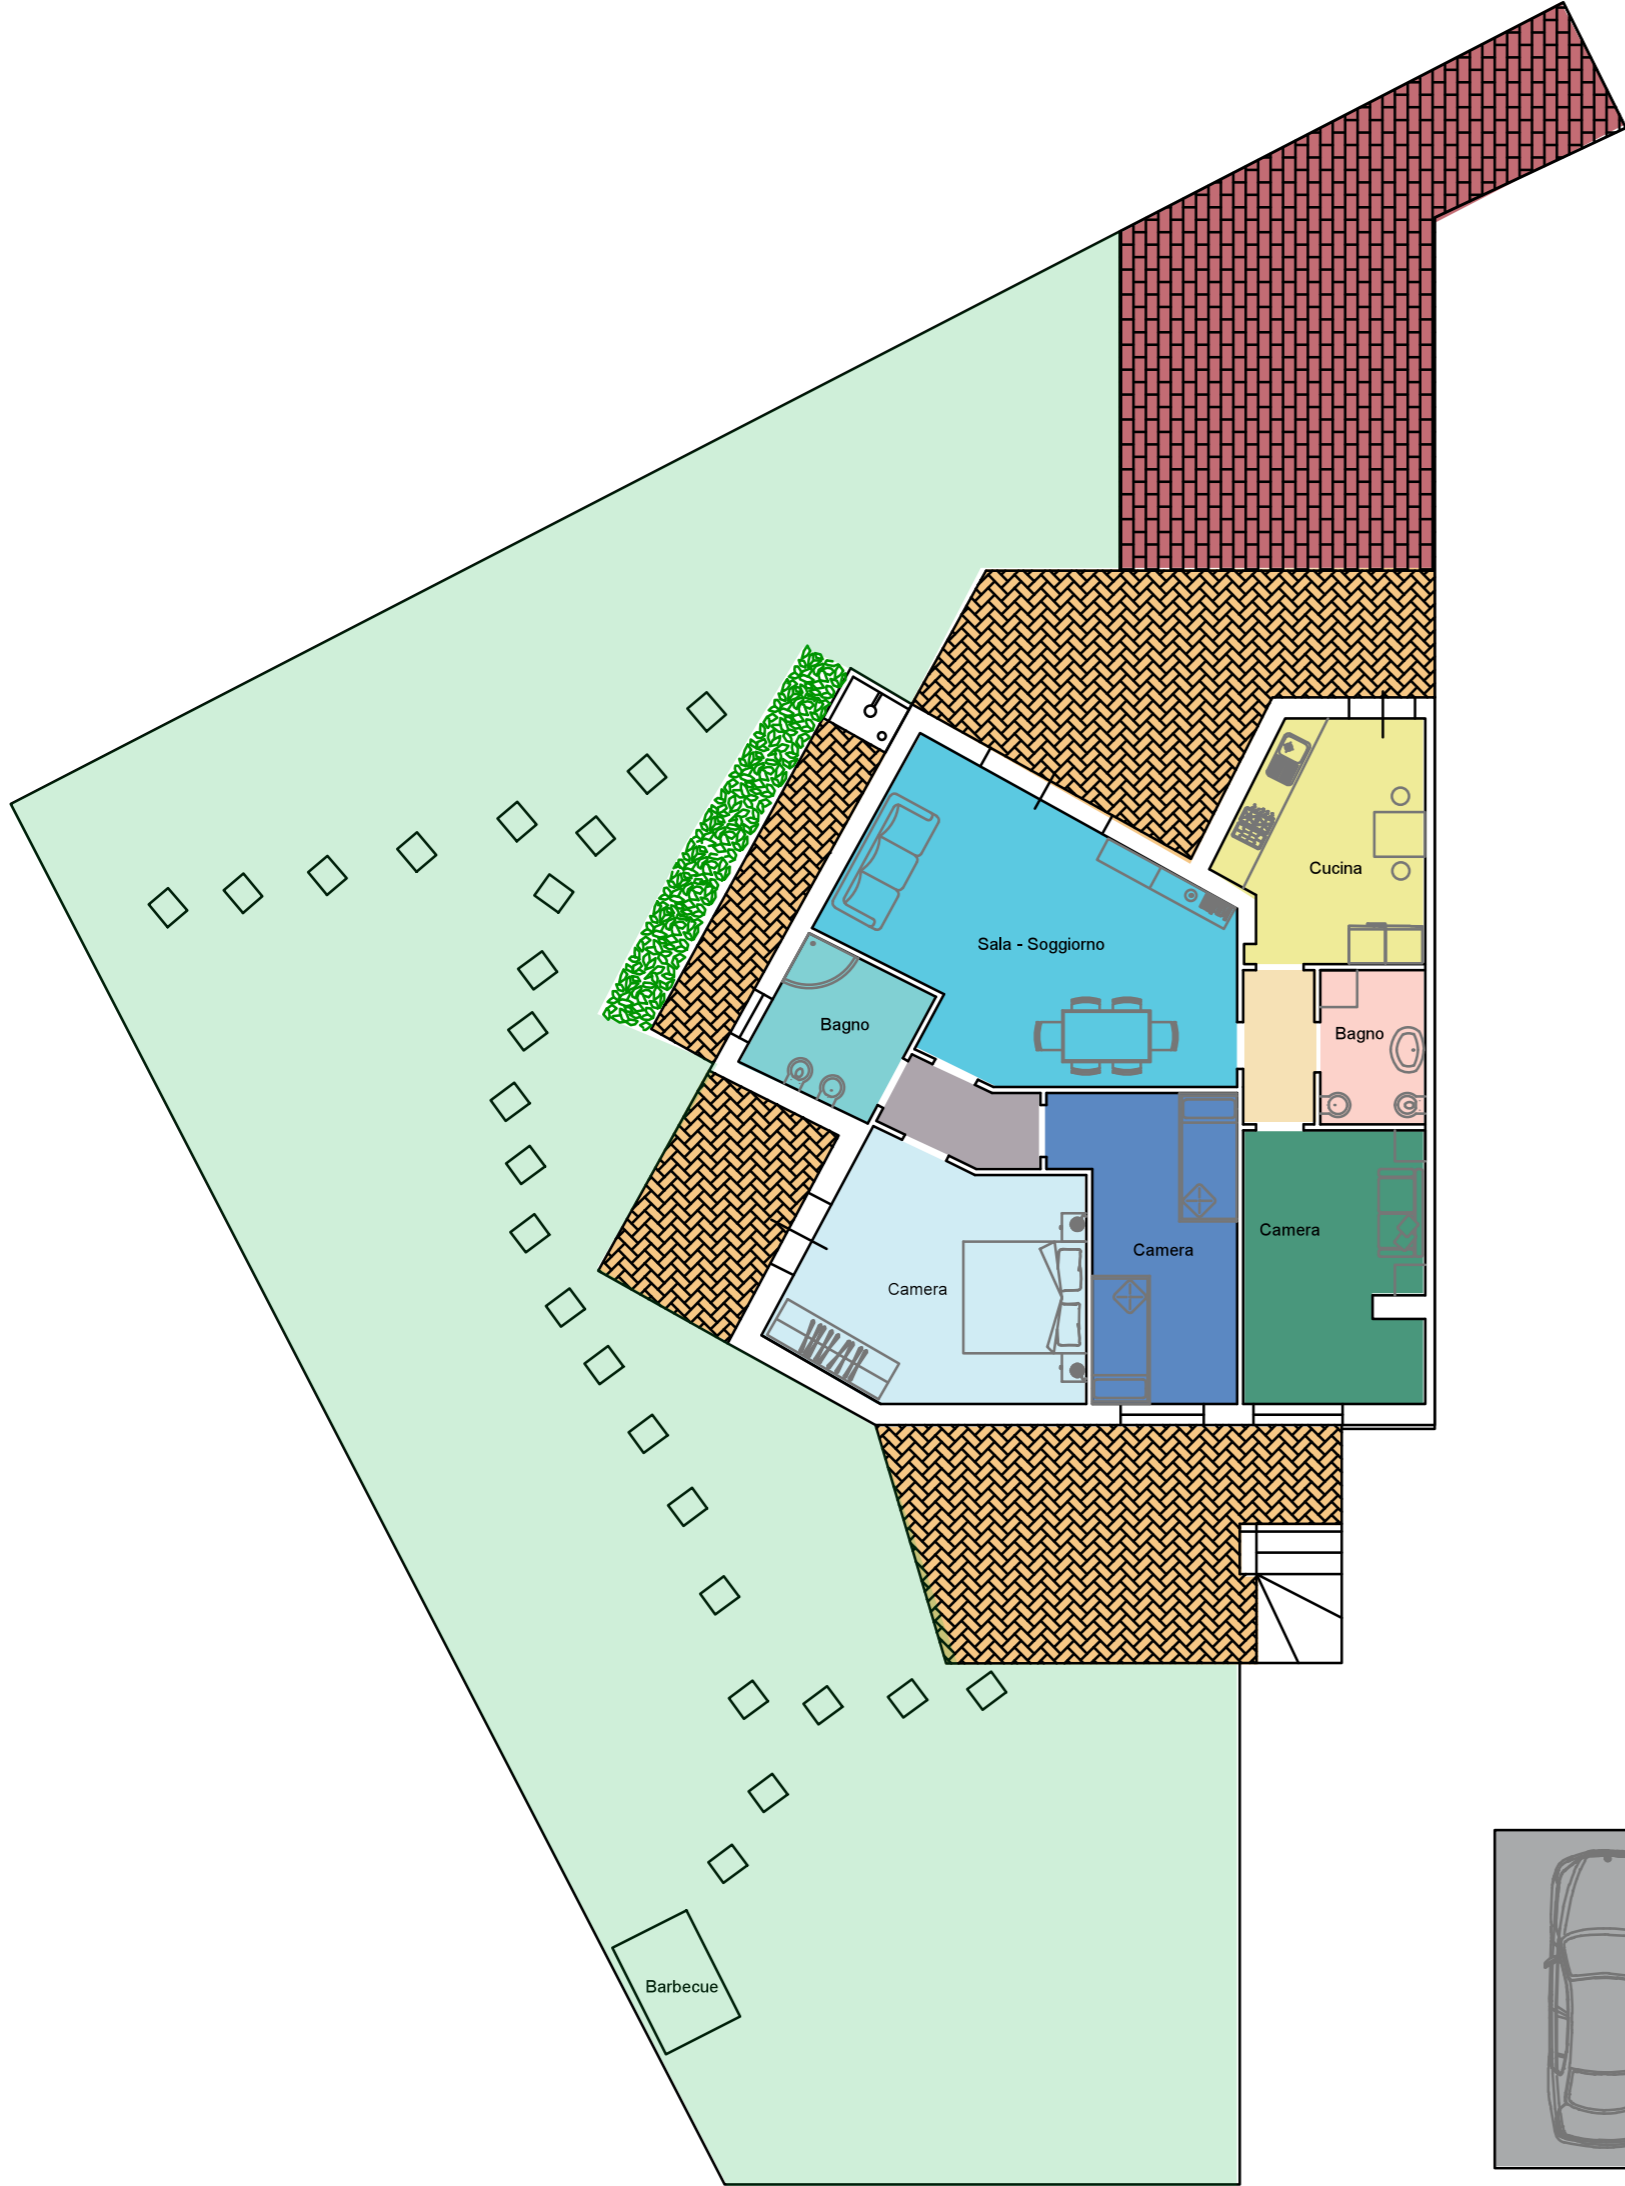

*Piano Terra Vista Mare con Giardino
Castelsardo Marina*

Quadrilocale con ampio soggiorno due bagni e tre camere da letto, posizionato a soli 700 metri dalla spiaggia in ottimo contesto immerso nel verde con ampio spazio esterno giardino barbecue e doccia esterna, completamente arredato e climatizzato.

Gli interni

Gli interni

Gli interni

Il garage

Il progetto

- Basolato
- Verande
- Cucina
- Bagno
- Andito
- Camera
- Andito
- Soggiorno
- Camera
- Bagno
- Camera
- Giardino
- Garage

GARAGE

La casa