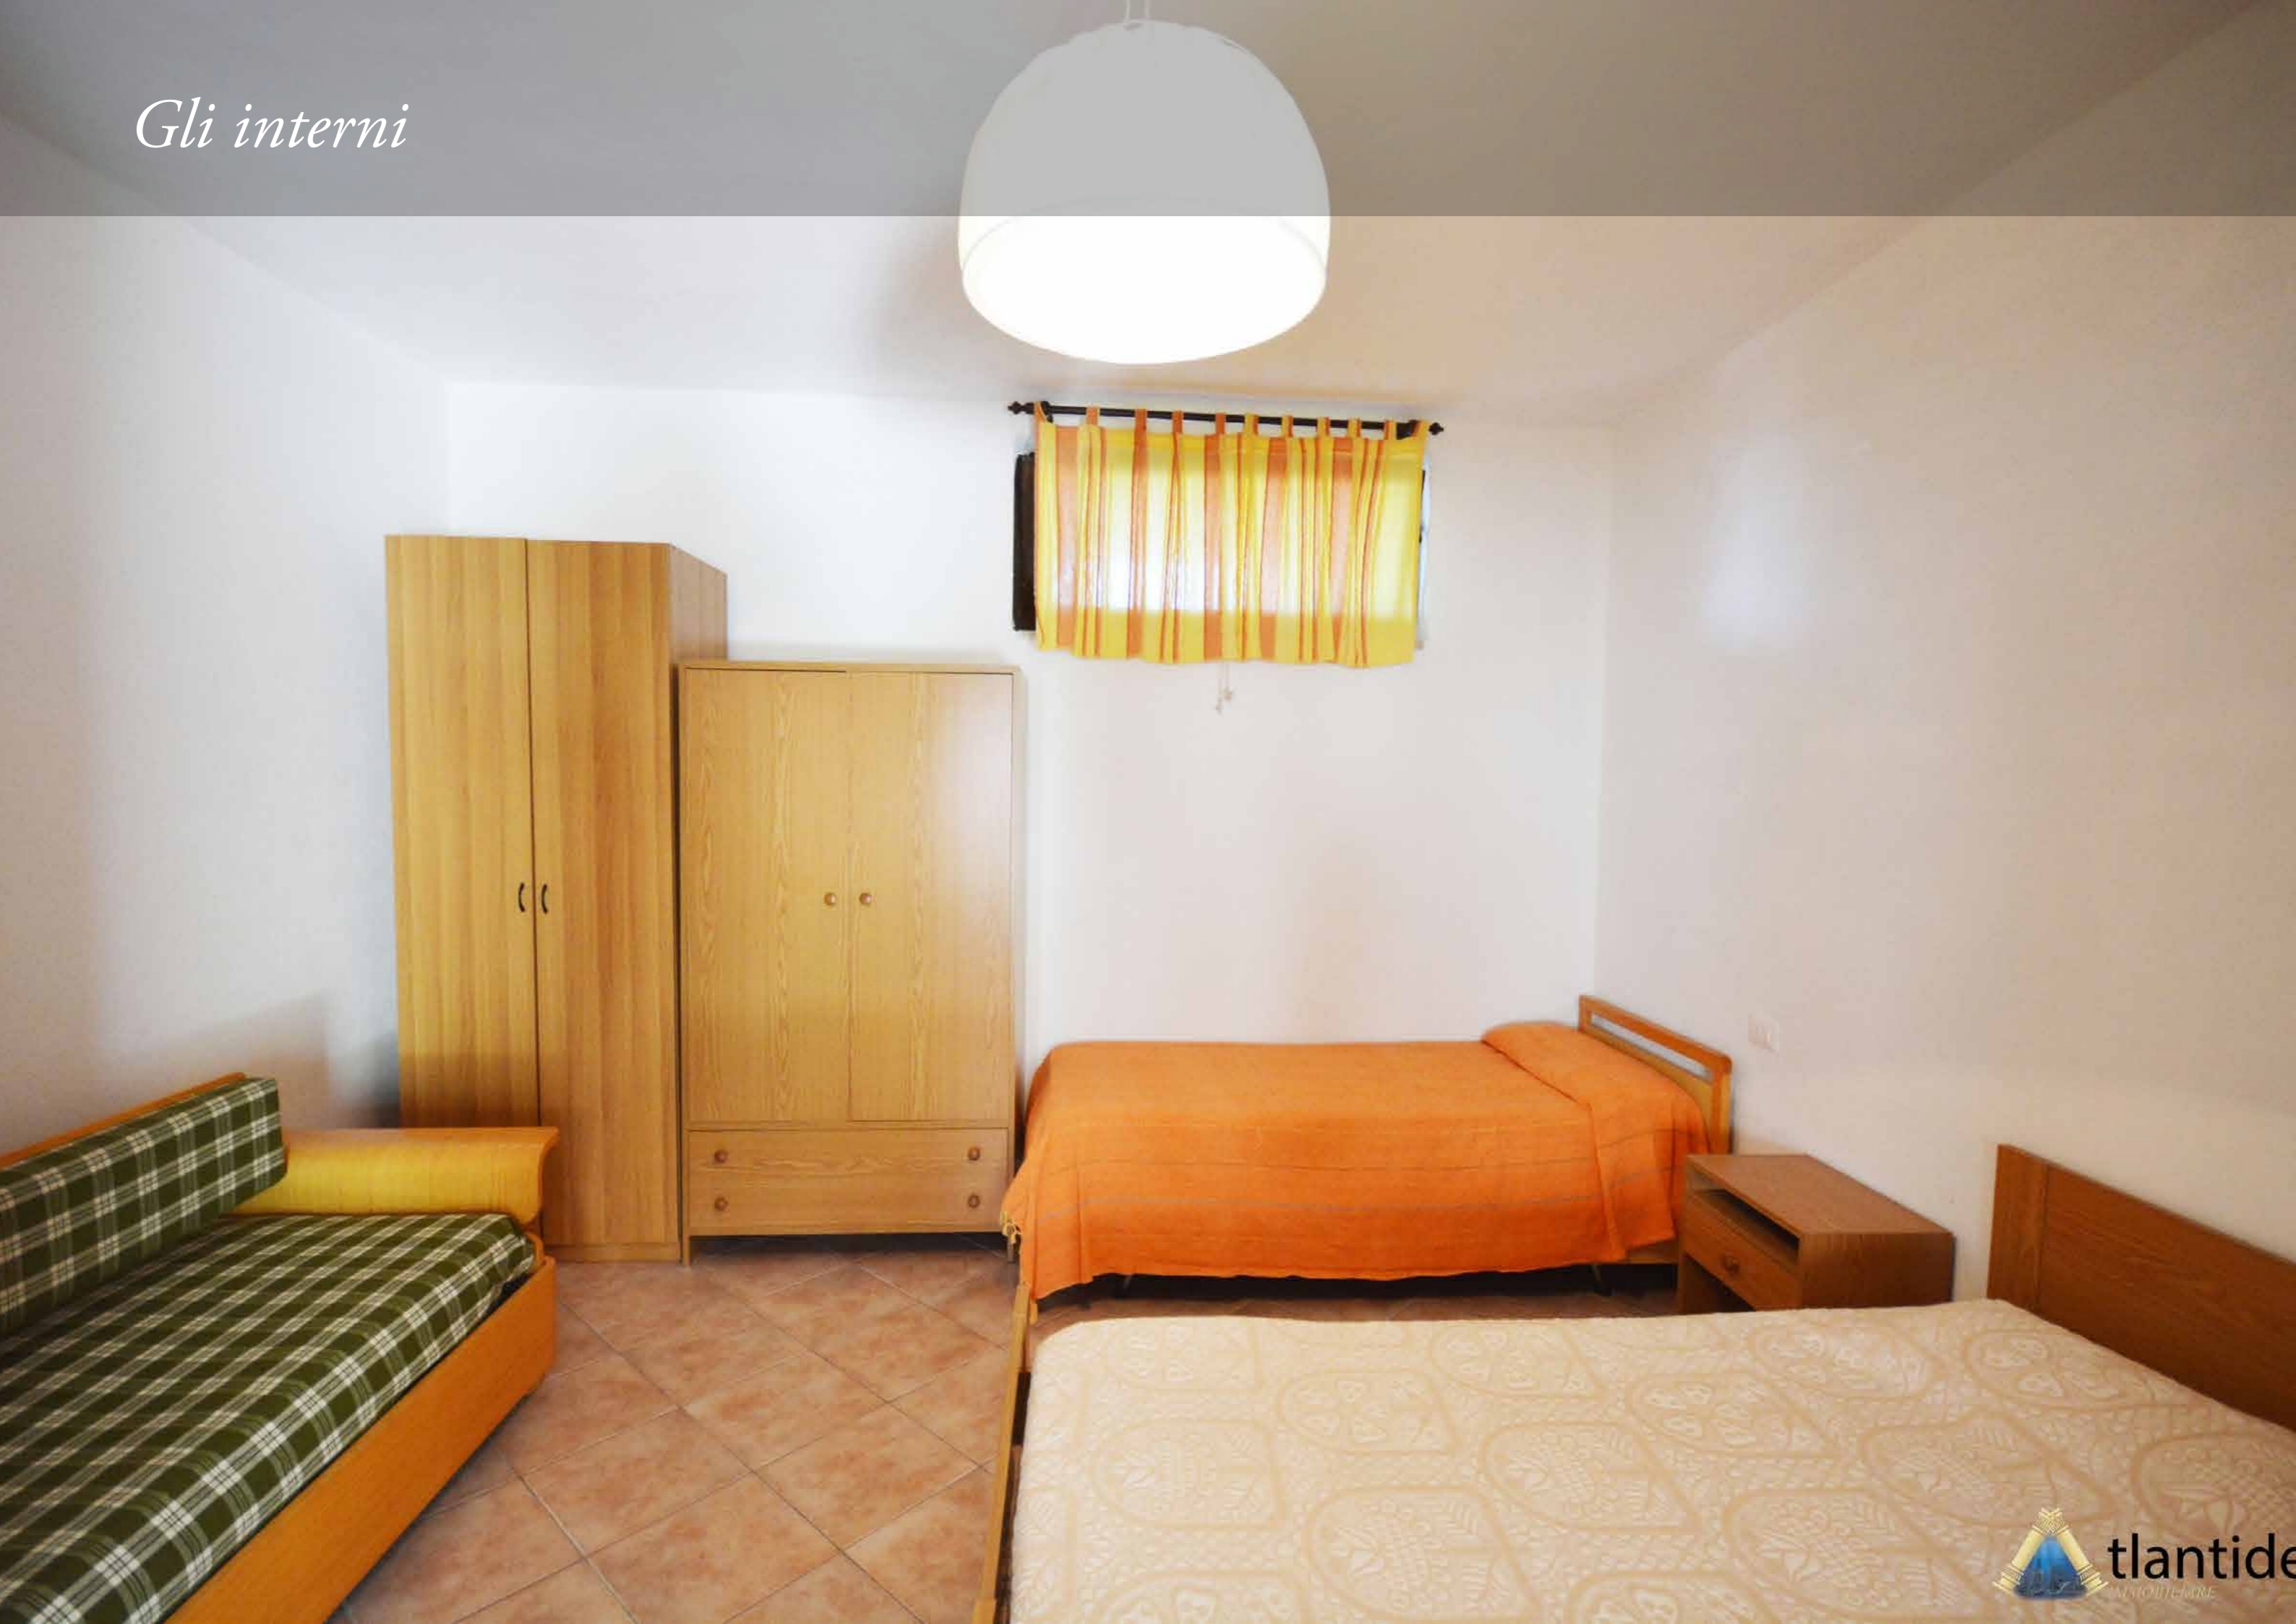

*Ampia taverna a 200 metri dalla Spiaggia
Castelsardo Marina (Lu Bagnu)*

Veranda esterna di 50 Mq

Gli interni

Gli interni

Gli interni

Gli interni

Gli interni

tlantide
MONTICONE

Veranda

50,00 mq

Soggiorno

30,00 mq

Bagno

8,00 mq

Camera matrimoniale

17,00 mq