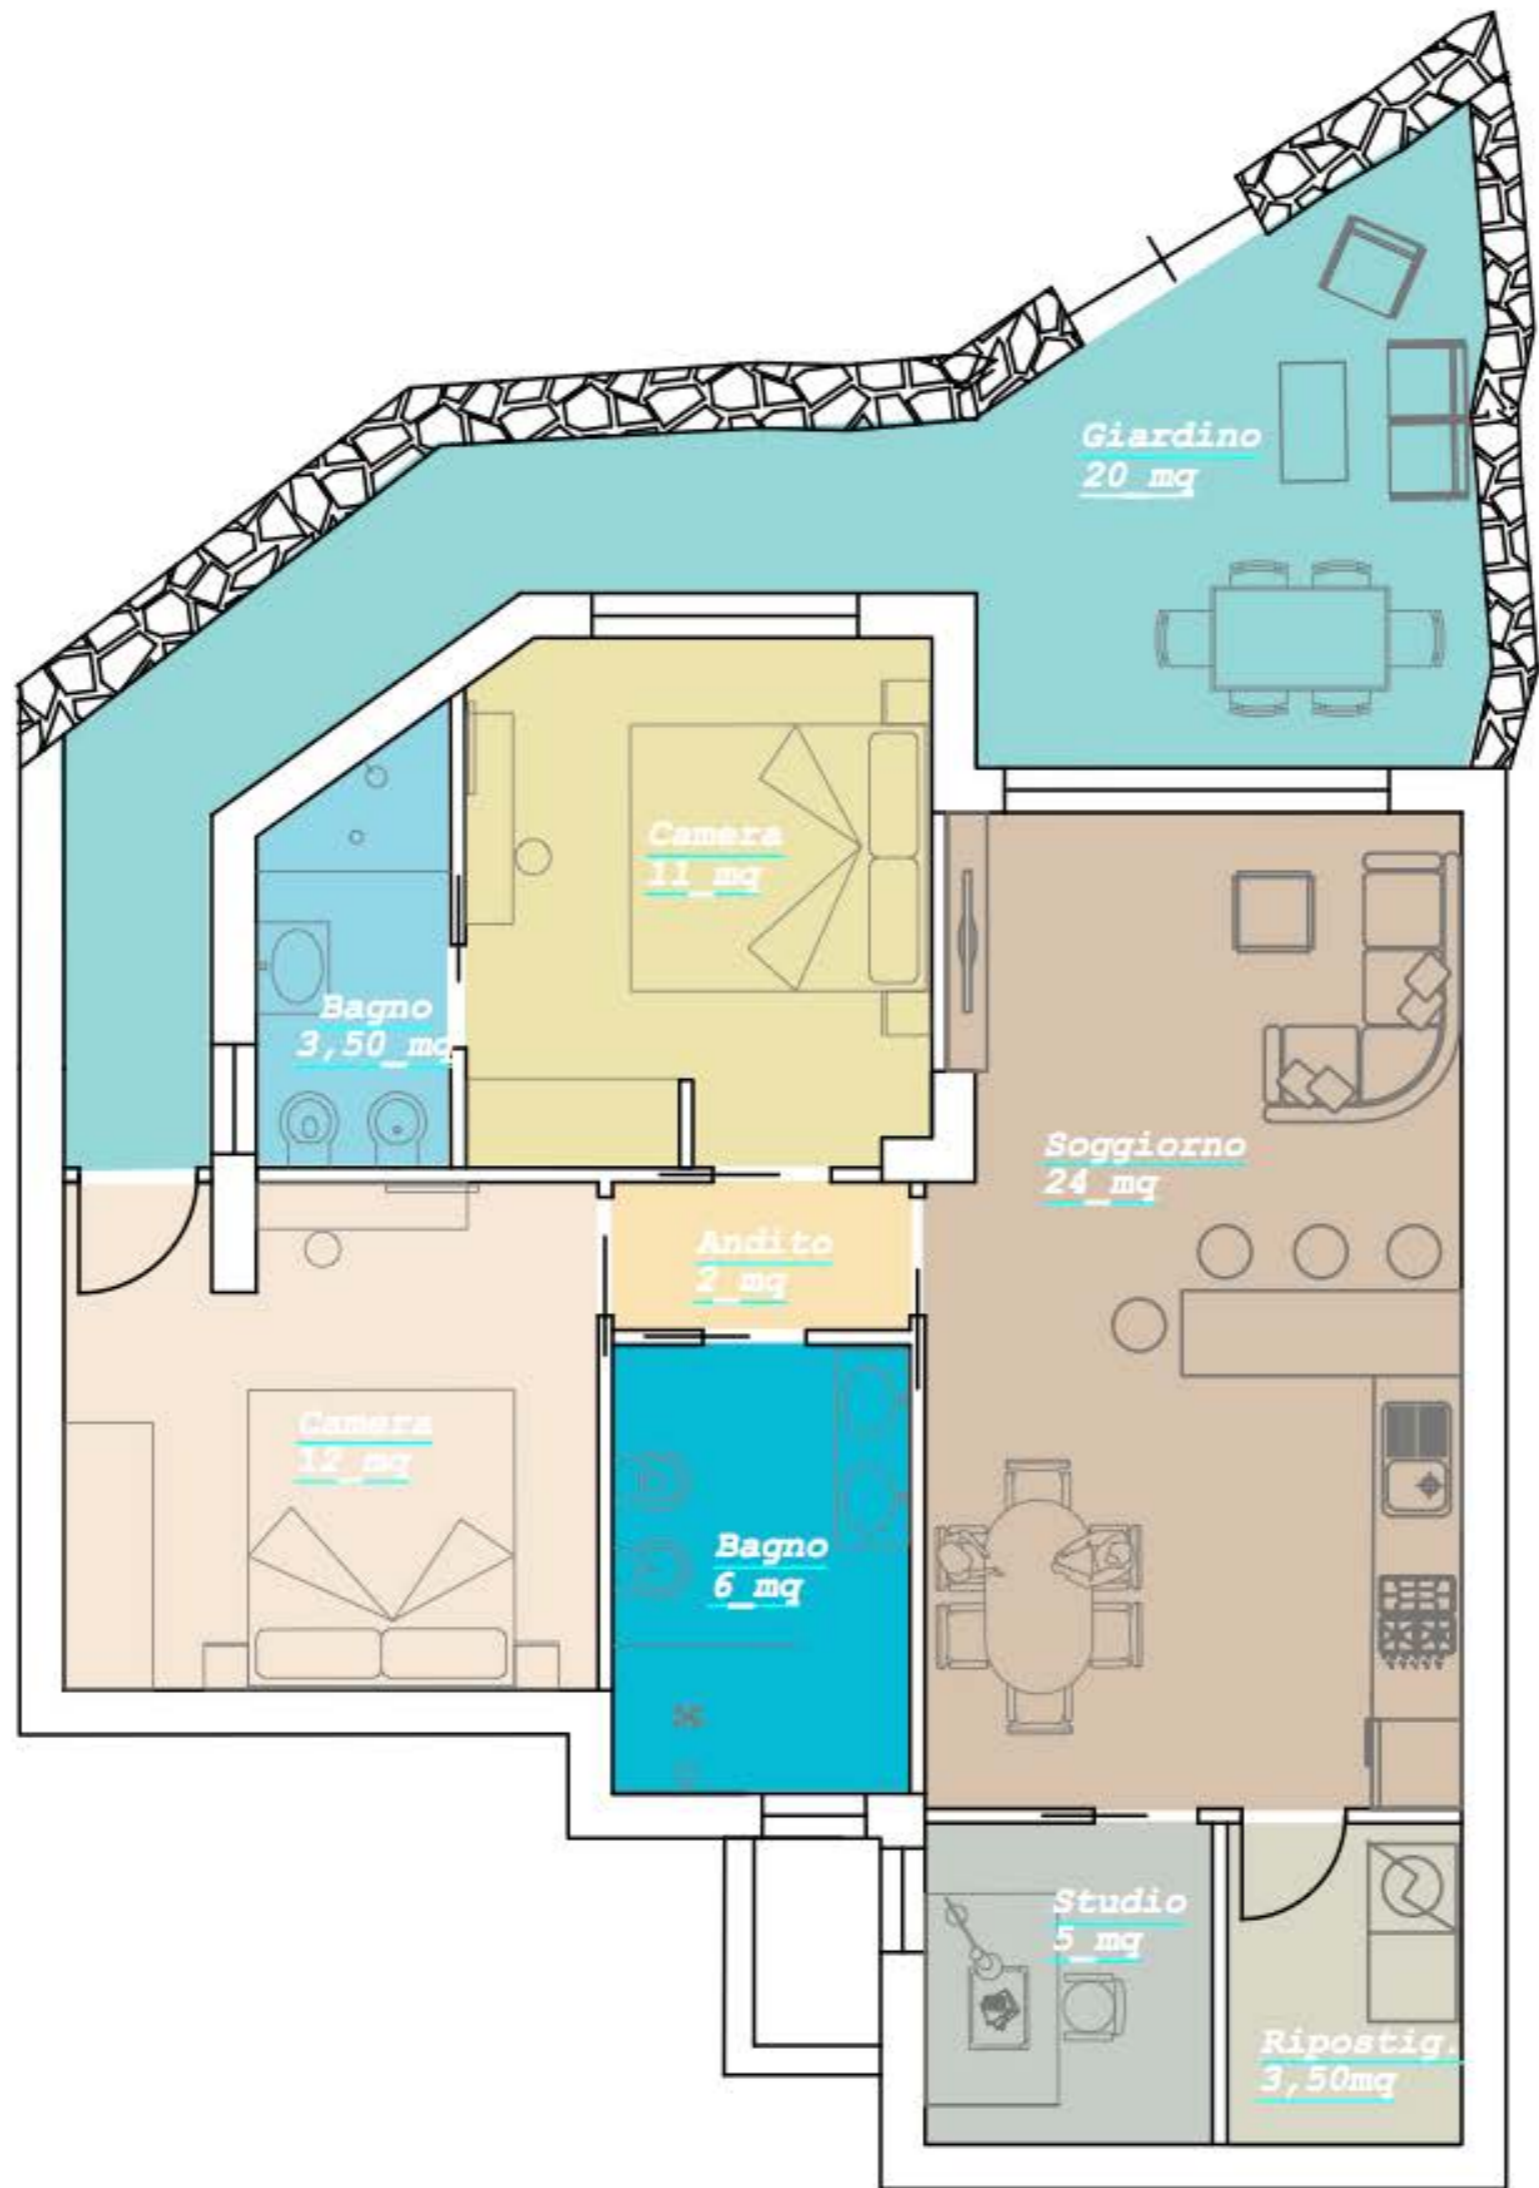

I Lentischi - nuova costruzione a 200 metri dal mare
Castelsardo Marina

Render

Gli interni - Stato attuale

Gli interni - Stato attuale

Grazie ai materiali di ultima generazione come i blocchi di isotex utilizzati nella costruzione consentono di raggiungere un livello energetico di classe A. Il progetto curato nei minimi particolari da vita ad un bel vedere ordinato e pulito.

Soglia in Marmo di Orosei

Gli interni - Render

Gli interni - Render

I Lentischi - Sardegna

Dettagli della Residenza “I Lentischi” realizzati con la pietra locale

Arco fioriera

Dettagli esterni

La casa